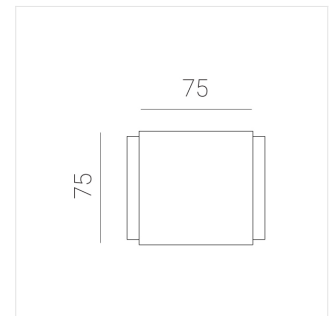

Светильник встраиваемый в потолок Griliato

Зенит
Светотехническое производство

Base G 86 T10 11W 930 DS IP44 DA

ze11040159

220-240 В

IP44

Ra >90

3 SDCM

Комплектация

Световой модуль	1
Блок питания	1

Производитель оставляет за собой право вносить изменения в комплектацию светильника.

Технические характеристики

Масса нетто: 0,466 кг

Светильник квадратной формы

Корпус:

Алюминий

Источник света:

LED

Класс электробезопасности: II

Степень защиты: IP44

Номинальная мощность: 10.8 Вт

Световой поток светильника*: 852 лм