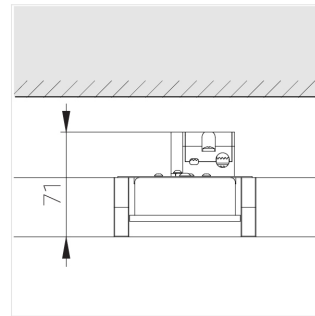

Светильник встраиваемый в потолок Griliato

Зенит
Светотехническое производство

Base G 86 T10 11W 930 DS IP44 DA

ze11040159

220-240 В

IP44

Ra >90

3 SDCM

Комплектация

Световой модуль	1
Блок питания	1

Производитель оставляет за собой право вносить изменения в комплектацию светильника.

Технические характеристики

Масса нетто: 0,466 кг

Светильник квадратной формы

Корпус:

Алюминий

Источник света:

LED

Класс электробезопасности: II

Степень защиты: IP44

Номинальная мощность: 10.8 Вт

Световой поток светильника*: 852 лм