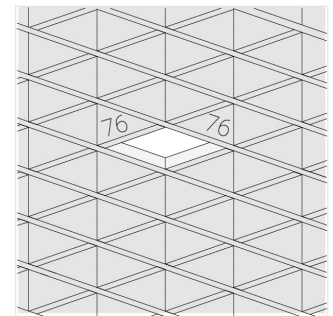

Светильник встраиваемый в потолок Griliato

Зенит
Светотехническое производство

Base G 86 T10 11W 930 DS IP44 DA

ze11040159

220-240 В

IP44

Ra >90

3 SDCM

Комплектация

Световой модуль	1
Блок питания	1

Производитель оставляет за собой право вносить изменения в комплектацию светильника.

Технические характеристики

Масса нетто: 0,466 кг

Светильник квадратной формы

Корпус:

Алюминий

Источник света:

LED

Класс электробезопасности: II

Степень защиты: IP44

Номинальная мощность: 10.8 Вт

Световой поток светильника*: 852 лм