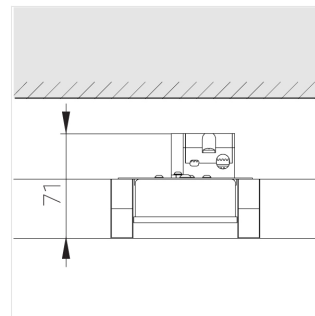

Светильник встраиваемый в потолок Griliato

Зенит
Светотехническое производство

Base G 86 T15 8W 830 DS IP44 DA

ze11040196

220-240 В

IP44

Ra >80

3 SDCM

Комплектация

Световой модуль	1
Блок питания	1

Производитель оставляет за собой право вносить изменения в комплектацию светильника.

Технические характеристики

Масса нетто: 0,466 кг

Светильник квадратной формы

Корпус:

Алюминий

Источник света:

LED

Класс электробезопасности: II

Степень защиты: IP44

Номинальная мощность: 7.5 Вт

Световой поток светильника*: 721 лм

Светоотдача*: 96 лм/Вт

Цветовая температура*: 3000 К

Индекс цветопередачи*: Ra >80

Стабильность цветовой температуры*: 3 SDCM

cos *: 0.9

Блок питания**:

Драйвер в комплекте

Все параметры, отмеченные *, являются расчетными значениями. Зенит использует проверенные и испытанные компоненты от ведущих поставщиков. Тем не менее допускается наличие отдельных сбоев связанных с технологией светодиодов в течение срока службы продукта.

** — производитель оставляет за собой право замены блока питания на аналогичный, имеющий те же характеристики.