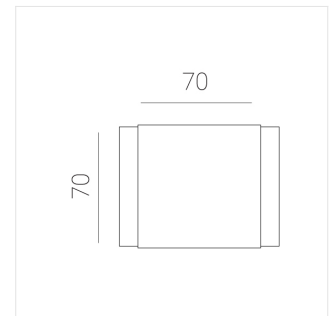

Светильник встраиваемый в потолок Griliato

Зенит
Светотехническое производство

Base G 86 T15 8W 830 DS IP44 DA

ze11040196

220-240 В

IP44

Ra >80

3 SDCM

Комплектация

Световой модуль	1
Блок питания	1

Производитель оставляет за собой право вносить изменения в комплектацию светильника.

Технические характеристики

Масса нетто: 0,466 кг

Светильник квадратной формы

Корпус:

Алюминий

Источник света:

LED

Класс электробезопасности: II

Степень защиты: IP44

Номинальная мощность: 7.5 Вт

Световой поток светильника*: 721 лм

Светоотдача*: 96 лм/Вт

Цветовая температура*: 3000 К

Индекс цветопередачи*: Ra >80

Стабильность цветовой температуры*: 3 SDCM

cos *: 0.9

Блок питания**:

Драйвер в комплекте

Все параметры, отмеченные *, являются расчетными значениями. Зенит использует проверенные и испытанные компоненты от ведущих поставщиков. Тем не менее допускается наличие отдельных сбоев связанных с технологией светодиодов в течение срока службы продукта.

** — производитель оставляет за собой право замены блока питания на аналогичный, имеющий те же характеристики.