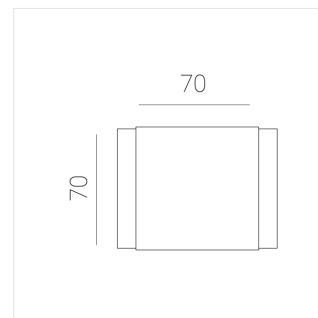

# Светильник встраиваемый в потолок Griliato

**Зенит**  
Светотехническое производство

Base G 86 T15 14W 830 DS IP44 DA

ze11040236

220-240 В

IP44

Ra >80

3 SDCM

## Технические характеристики

Масса нетто: 0,466 кг

Светильник квадратной формы

Корпус: **Алюминий**

Источник света: **LED**

Класс электробезопасности: **II**

Степень защиты: **IP44**

Номинальная мощность: **14.3 Вт**