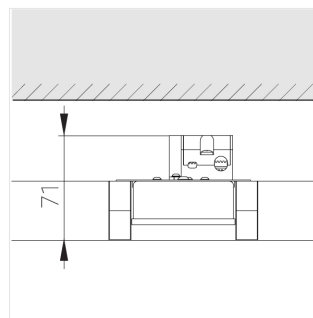

# Светильник встраиваемый в потолок Griliato

**Зенит**  
Светотехническое производство

Base G 86 T15 14W 830 DS IP44 DA

ze11040236

220-240 В

IP44

Ra >80

3 SDCM

## Технические характеристики

Масса нетто: 0,466 кг

Светильник квадратной формы

Корпус: **Алюминий**

Источник света: **LED**

Класс электробезопасности: **II**

Степень защиты: **IP44**

Номинальная мощность: **14.3 Вт**