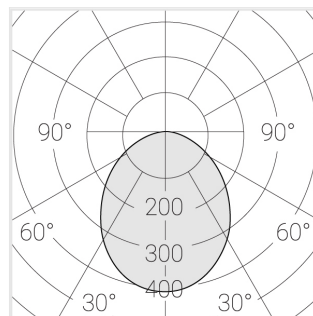

Светильник встраиваемый в потолок Griliato

Зенит
Светотехническое производство

Base G 86 T15 14W 830 DS IP44 DA

ze11040236

220-240 В

IP44

Ra >80

3 SDCM

Комплектация

Световой модуль	1
Блок питания	1

Производитель оставляет за собой право вносить изменения в комплектацию светильника.

Технические характеристики

Масса нетто: 0,466 кг

Светильник квадратной формы

Корпус: **Алюминий**

Источник света: **LED**

Класс электробезопасности: **II**

Степень защиты: **IP44**

Номинальная мощность: **14.3 Вт**

Световой поток светильника*: **1246 лм**

Светоотдача*: **87 лм/Вт**

Цветовая температура*: **3000 К**

Индекс цветопередачи*: **Ra >80**

Стабильность цветовой температуры*: **3 SDCM**

cos *: **0.9**

Блок питания**: **Драйвер в комплекте**

Все параметры, отмеченные *, являются расчетными значениями. Зенит использует проверенные и испытанные компоненты от ведущих поставщиков. Тем не менее допускается наличие отдельных сбоев связанных с технологией светодиодов в течение срока службы продукта.

** — производитель оставляет за собой право замены блока питания на аналогичный, имеющий те же характеристики.