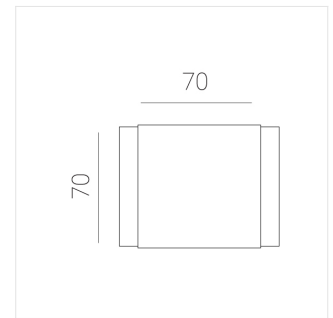

Светильник встраиваемый в потолок Griliato

Зенит
Светотехническое производство

Base G 86 T15 8W 840 DS IP44 DA

ze11040197

220-240 В

IP44

Ra >80

3 SDCM

Комплектация

Световой модуль	1
Блок питания	1

Производитель оставляет за собой право вносить изменения в комплектацию светильника.

Технические характеристики

Масса нетто: 0,466 кг

Светильник квадратной формы

Корпус:

Алюминий

Источник света:

LED

Класс электробезопасности: II

Степень защиты: IP44

Номинальная мощность: 7.5 Вт

Световой поток светильника*: 777 лм