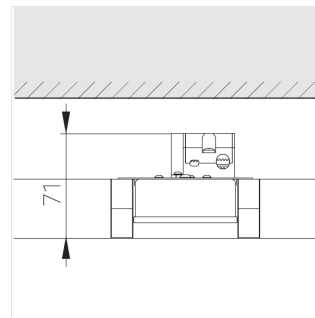

Светильник встраиваемый в потолок Griliato

Зенит
Светотехническое производство

Base G 86 T15 8W 840 DS IP44 DA

ze11040197

220-240 В

IP44

Ra >80

3 SDCM

Комплектация

Световой модуль	1
Блок питания	1

Производитель оставляет за собой право вносить изменения в комплектацию светильника.

Технические характеристики

Масса нетто: 0,466 кг

Светильник квадратной формы

Корпус:

Алюминий

Источник света:

LED

Класс электробезопасности: II

Степень защиты: IP44

Номинальная мощность: 7.5 Вт

Световой поток светильника*: 777 лм