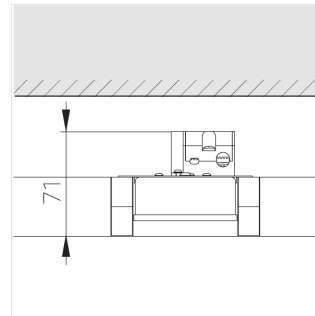

Светильник встраиваемый в потолок Griliato

Зенит
Светотехническое производство

Base G 86 T15 14W 927 DS IP44 DA

ze11040238

220-240 В

IP44

Ra >90

3 SDCM

Комплектация

Световой модуль	1
Блок питания	1

Производитель оставляет за собой право вносить изменения в комплектацию светильника.

Технические характеристики

Масса нетто: 0,466 кг

Светильник квадратной формы

Корпус:

Алюминий

Источник света:

LED

Класс электробезопасности: II

Степень защиты: IP44

Номинальная мощность: 14.3 Вт

Световой поток светильника*: 989 лм