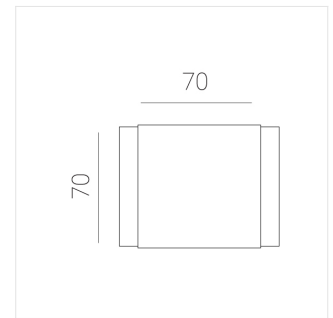

# Светильник встраиваемый в потолок Griliato

**Зенит**  
Светотехническое производство

Base G 86 T15 14W 927 DS IP44 DA

ze11040238

220-240 В

IP44

Ra >90

3 SDCM

## Технические характеристики

Масса нетто: 0,466 кг

Светильник квадратной формы

Корпус:

Алюминий

Источник света:

LED

Класс электробезопасности: