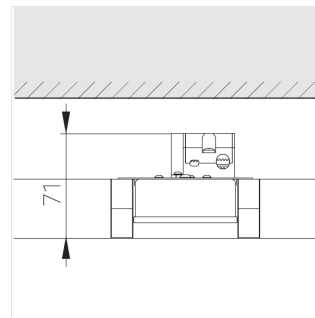

# Светильник встраиваемый в потолок Griliato

**Зенит**  
Светотехническое производство

Base G 86 T15 14W 927 DS IP44 DA

ze11040238

220-240 В

IP44

Ra >90

3 SDCM

## Технические характеристики

Масса нетто: 0,466 кг

Светильник квадратной формы

Корпус:

Алюминий

Источник света:

LED

Класс электробезопасности: