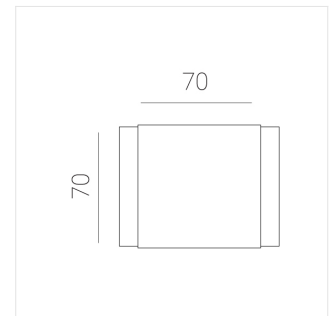

Светильник встраиваемый в потолок Griliato

Зенит
Светотехническое производство

Base G 86 T15 14W 927 DS IP44 DA

ze11040238

220-240 В

IP44

Ra >90

3 SDCM

Комплектация

Световой модуль	1
Блок питания	1

Производитель оставляет за собой право вносить изменения в комплектацию светильника.

Технические характеристики

Масса нетто: 0,466 кг

Светильник квадратной формы

Корпус:

Алюминий

Источник света:

LED

Класс электробезопасности: II

Степень защиты: IP44

Номинальная мощность: 14.3 Вт

Световой поток светильника*: 989 лм