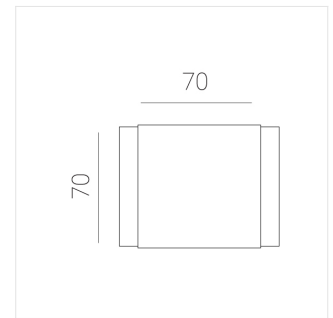

Светильник встраиваемый в потолок Griliato

Зенит
Светотехническое производство

Base G 86 T15 8W 940 DS IP44 DA

ze11040200

220-240 В

IP44

Ra >90

3 SDCM

Комплектация

Световой модуль	1
Блок питания	1

Производитель оставляет за собой право вносить изменения в комплектацию светильника.

Технические характеристики

Масса нетто: 0,466 кг

Светильник квадратной формы

Корпус:

Алюминий

Источник света:

LED

Класс электробезопасности: II

Степень защиты: IP44

Номинальная мощность: 7.5 Вт

Световой поток светильника*: 672 лм

Светоотдача*: 90 лм/Вт

Цветовая температура*: 4000 К

Индекс цветопередачи*: Ra >90

Стабильность цветовой температуры*: 3 SDCM

cos *: 0.9

Блок питания**:

Драйвер в комплекте

Все параметры, отмеченные *, являются расчетными значениями. Зенит использует проверенные и испытанные компоненты от ведущих поставщиков. Тем не менее допускается наличие отдельных сбоев связанных с технологией светодиодов в течение срока службы продукта.

** — производитель оставляет за собой право замены блока питания на аналогичный, имеющий те же характеристики.