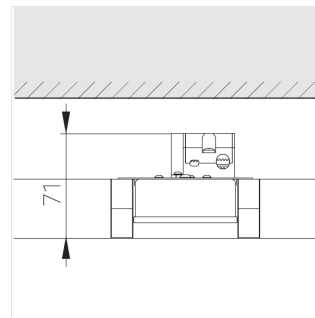

# Светильник встраиваемый в потолок Griliato

**Зенит**  
Светотехническое производство

Base G 86 T15 8W 940 DS IP44 DA

ze11040200

220-240 В

IP44

Ra >90

3 SDCM

## Технические характеристики

Масса нетто: 0,466 кг

Светильник квадратной формы

Корпус:

Алюминий

Источник света:

LED

Класс электробезопасности: II