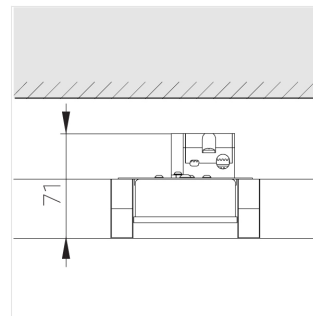

Светильник встраиваемый в потолок Griliato

Зенит
Светотехническое производство

Base G 86 T15 14W 940 DS IP44 DA

ze11040240

220-240 В

IP44

Ra >90

3 SDCM

Комплектация

Световой модуль	1
Блок питания	1

Производитель оставляет за собой право вносить изменения в комплектацию светильника.

Технические характеристики

Масса нетто: 0,466 кг

Светильник квадратной формы

Корпус:

Алюминий

Источник света:

LED

Класс электробезопасности: II

Степень защиты: IP44

Номинальная мощность: 14.3 Вт

Световой поток светильника*: 1160 лм