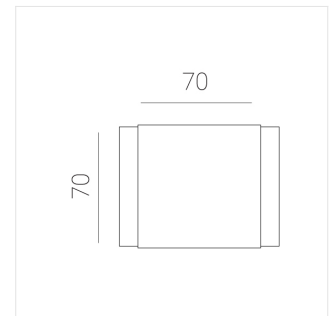

Светильник встраиваемый в потолок Griliato

Зенит
Светотехническое производство

Base G 86 T15 14W 940 DS IP44 DA

ze11040240

220-240 В

IP44

Ra >90

3 SDCM

Комплектация

Световой модуль	1
Блок питания	1

Производитель оставляет за собой право вносить изменения в комплектацию светильника.

Технические характеристики

Масса нетто: 0,466 кг

Светильник квадратной формы

Корпус:

Алюминий

Источник света:

LED

Класс электробезопасности: II

Степень защиты: IP44

Номинальная мощность: 14.3 Вт

Световой поток светильника*: 1160 лм