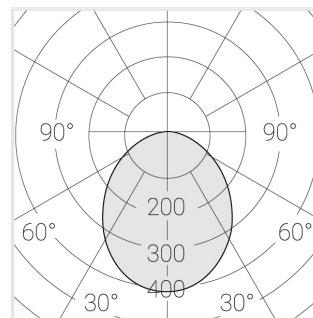

Комплектация

Световой модуль	1
Блок питания	1

Производитель оставляет за собой право вносить изменения в комплектацию светильника.

Технические характеристики

Масса нетто: 0,466 кг

Светильник квадратной формы

Корпус:

Алюминий

Источник света:

LED

Класс электробезопасности: II

Степень защиты: IP44

Номинальная мощность: 14.3 Вт

Световой поток светильника*: 1160 лм