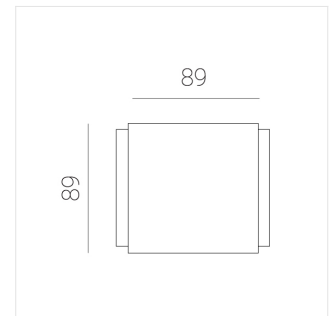

# Светильник встраиваемый в потолок Griliato

**Зенит**  
Светотехническое производство

Base G 100 T10 16W 830 DS

ze11040261

220-240 В

IP20

Ra >80

3 SDCM

## Технические характеристики

Масса нетто: 0,397 кг

Светильник квадратной формы

Корпус: Алюминий

Источник света: LED

Класс электробезопасности: II

Степень защиты: IP20

Номинальная мощность: 15.6 Вт