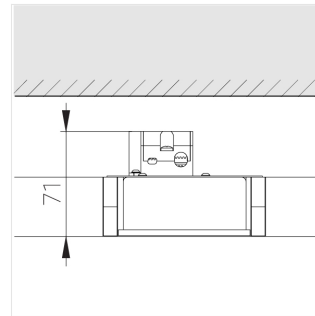

# Светильник встраиваемый в потолок Griliato

**Зенит**  
Светотехническое производство

Base G 100 T10 16W 830 DS

ze11040261

220-240 В

IP20

Ra >80

3 SDCM

## Технические характеристики

Масса нетто: 0,397 кг

Светильник квадратной формы

Корпус: Алюминий

Источник света: LED

Класс электробезопасности: II

Степень защиты: IP20

Номинальная мощность: 15.6 Вт