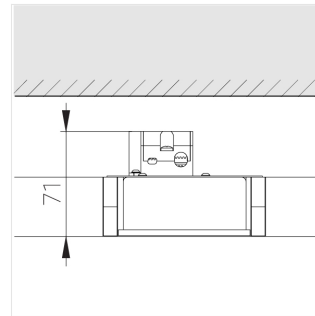

# Светильник встраиваемый в потолок Griliato

**Зенит**  
Светотехническое производство

Base G 100 T10 21W 830 DS

ze11040281

220-240 В

IP20

Ra >80

3 SDCM

## Технические характеристики

Масса нетто: 0,397 кг

Светильник квадратной формы

Корпус: Алюминий

Источник света: LED

Класс электробезопасности: II

Степень защиты: IP20

Номинальная мощность: 20.6 Вт