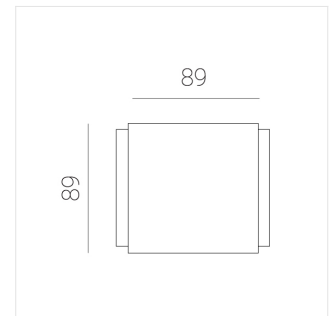

# Светильник встраиваемый в потолок Griliato

**Зенит**  
Светотехническое производство

Base G 100 T10 21W 830 DS

ze11040281

220-240 В

IP20

Ra >80

3 SDCM

## Технические характеристики

Масса нетто: 0,397 кг

Светильник квадратной формы

Корпус: Алюминий

Источник света: LED

Класс электробезопасности: II

Степень защиты: IP20

Номинальная мощность: 20.6 Вт