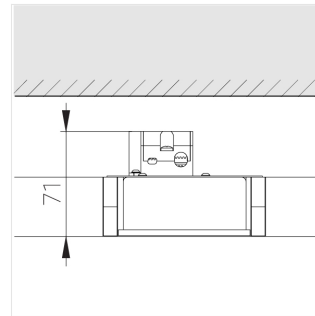

# Светильник встраиваемый в потолок Griliato

**Зенит**  
Светотехническое производство

Base G 100 T10 21W 840 DS

ze11040282

220-240 В

IP20

Ra >80

3 SDCM

## Технические характеристики

Масса нетто: 0,397 кг

Светильник квадратной формы

Корпус: Алюминий

Источник света: LED

Класс электробезопасности: II

Степень защиты: IP20

Номинальная мощность: 20.6 Вт