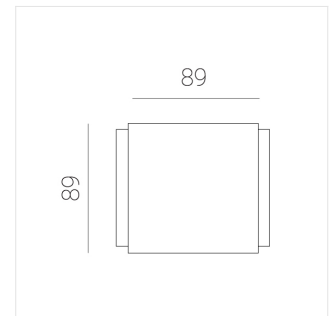

# Светильник встраиваемый в потолок Griliato

**Зенит**  
Светотехническое производство

Base G 100 T10 21W 840 DS

ze11040282

220-240 В

IP20

Ra >80

3 SDCM

## Технические характеристики

Масса нетто: 0,397 кг

Светильник квадратной формы

Корпус: Алюминий

Источник света: LED

Класс электробезопасности: II

Степень защиты: IP20

Номинальная мощность: 20.6 Вт