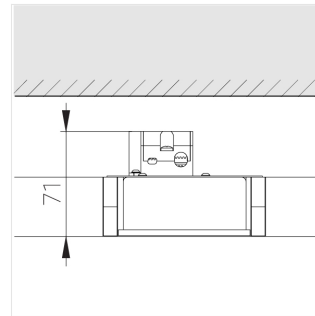

Светильник встраиваемый в потолок Griliato

Зенит
Светотехническое производство

Base G 100 T10 16W 930 DS

ze11040264

220-240 В

IP20

Ra >90

3 SDCM

Комплектация

| | |
|-----------------|---|
| Световой модуль | 1 |
| Блок питания | 1 |

Производитель оставляет за собой право вносить изменения в комплектацию светильника.

Технические характеристики

Масса нетто: 0,397 кг

Светильник квадратной формы

Корпус: **Алюминий**

Источник света: **LED**

Класс электробезопасности: **II**

Степень защиты: **IP20**

Номинальная мощность: **15.6 Вт**

Световой поток светильника*: **1265 лм**