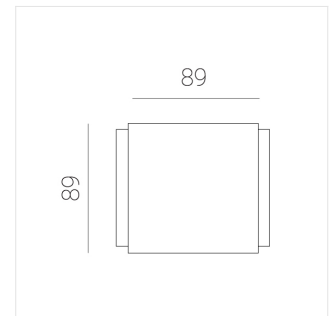

Светильник встраиваемый в потолок Griliato

Зенит
Светотехническое производство

Base G 100 T10 16W 930 DS

ze11040264

220-240 В

IP20

Ra >90

3 SDCM

Комплектация

| | |
|-----------------|---|
| Световой модуль | 1 |
| Блок питания | 1 |

Производитель оставляет за собой право вносить изменения в комплектацию светильника.

Технические характеристики

Масса нетто: 0,397 кг

Светильник квадратной формы

Корпус: **Алюминий**

Источник света: **LED**

Класс электробезопасности: **II**

Степень защиты: **IP20**

Номинальная мощность: **15.6 Вт**

Световой поток светильника*: **1265 лм**