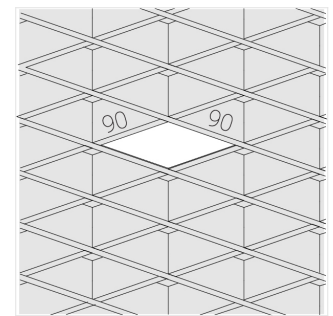

Светильник встраиваемый в потолок Griliato

Зенит
Светотехническое производство

Base G 100 T10 16W 930 DS

ze11040264

220-240 В

IP20

Ra >90

3 SDCM

Светильник квадратной формы

Корпус: **Алюминий**

Источник света: **LED**

Класс электробезопасности: **II**

Степень защиты: **IP20**

Номинальная мощность: **15.6 Вт**

Световой поток светильника*: **1265 лм**