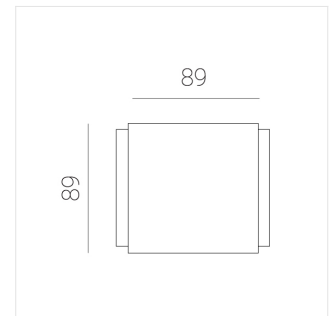

Светильник встраиваемый в потолок Griliato

Зенит
Светотехническое производство

Base G 100 T10 21W 930 DS

ze11040284

220-240 В

IP20

Ra >90

3 SDCM

Комплектация

Световой модуль	1
Блок питания	1

Производитель оставляет за собой право вносить изменения в комплектацию светильника.

Технические характеристики

Масса нетто: 0,397 кг

Светильник квадратной формы

Корпус: **Алюминий**

Источник света: **LED**

Класс электробезопасности: **II**

Степень защиты: **IP20**

Номинальная мощность: **20.6 Вт**

Световой поток светильника*: **1596 лм**

Светоотдача*: **77 лм/Вт**

Цветовая температура*: **3000 К**