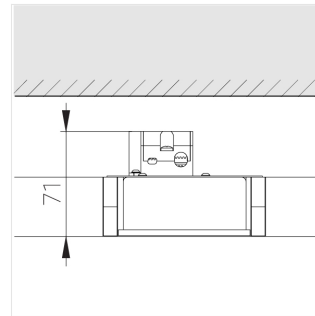

Светильник встраиваемый в потолок Griliato

Зенит
Светотехническое производство

Base G 100 T10 21W 930 DS

ze11040284

220-240 В

IP20

Ra >90

3 SDCM

Комплектация

Световой модуль	1
Блок питания	1

Производитель оставляет за собой право вносить изменения в комплектацию светильника.

Технические характеристики

Масса нетто: 0,397 кг

Светильник квадратной формы

Корпус: **Алюминий**

Источник света: **LED**

Класс электробезопасности: **II**

Степень защиты: **IP20**

Номинальная мощность: **20.6 Вт**

Световой поток светильника*: **1596 лм**

Светоотдача*: **77 лм/Вт**

Цветовая температура*: **3000 К**