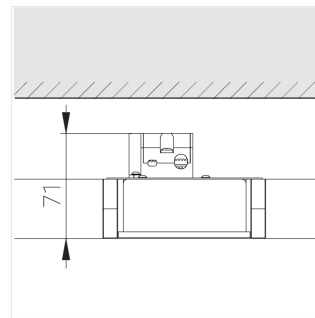

Светильник встраиваемый в потолок Griliato

Зенит
Светотехническое производство

Base G 100 T10 16W 940 DS

ze11040265

220-240 В

IP20

Ra >90

3 SDCM

Комплектация

Световой модуль	1
Блок питания	1

Производитель оставляет за собой право вносить изменения в комплектацию светильника.

Технические характеристики

Масса нетто: 0,397 кг

Светильник квадратной формы

Корпус: **Алюминий**

Источник света: **LED**

Класс электробезопасности: **II**

Степень защиты: **IP20**

Номинальная мощность: **15.6 Вт**

Световой поток светильника*: **1366 лм**

Светоотдача*: **88 лм/Вт**

Цветовая температура*: **4000 К**