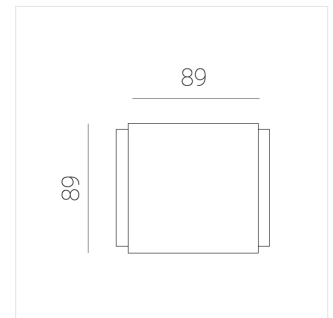

Светильник встраиваемый в потолок Griliato

Зенит
Светотехническое производство

Base G 100 T10 16W 940 DS

ze11040265

220-240 В

IP20

Ra >90

3 SDCM

Комплектация

Световой модуль	1
Блок питания	1

Производитель оставляет за собой право вносить изменения в комплектацию светильника.

Технические характеристики

Масса нетто: 0,397 кг

Светильник квадратной формы

Корпус: **Алюминий**

Источник света: **LED**

Класс электробезопасности: **II**

Степень защиты: **IP20**

Номинальная мощность: **15.6 Вт**

Световой поток светильника*: **1366 лм**

Светоотдача*: **88 лм/Вт**

Цветовая температура*: **4000 К**