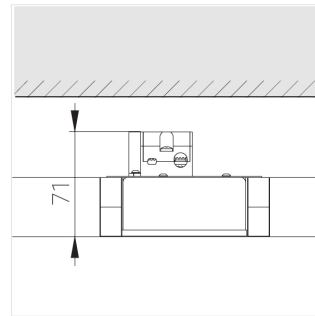

Комплектация

Световой модуль	1
Блок питания	1

Производитель оставляет за собой право вносить изменения в комплектацию светильника.

Технические характеристики

Масса нетто: 0,397 кг

Светильник квадратной формы

Корпус: **Алюминий**

Источник света: **LED**

Класс электробезопасности: **II**

Степень защиты: **IP20**

Номинальная мощность: **20.6 Вт**

Световой поток светильника*: **1851 лм**

Светоотдача*: **90 лм/Вт**

Цветовая температура*: **3000 К**