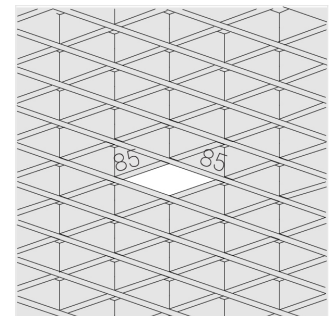

Светильник встраиваемый в потолок Griliato

Зенит
Светотехническое производство

Base G 100 T15 21W 830 DS

ze11040341

220-240 В

IP20

Ra >80

3 SDCM

Комплектация

Световой модуль	1
Блок питания	1

Производитель оставляет за собой право вносить изменения в комплектацию светильника.

Технические характеристики

Масса нетто: 0,397 кг

Светильник квадратной формы

Корпус: **Алюминий**

Источник света: **LED**

Класс электробезопасности: **II**

Степень защиты: **IP20**

Номинальная мощность: **20.6 Вт**

Световой поток светильника*: **1851 лм**

Светоотдача*: **90 лм/Вт**

Цветовая температура*: **3000 К**