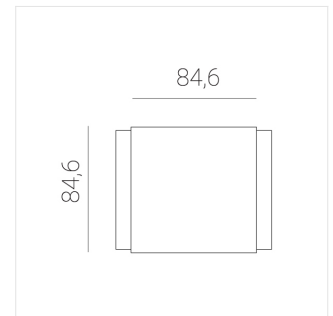

Светильник встраиваемый в потолок Griliato

Зенит
Светотехническое производство

Base G 100 T15 21W 830 DS

ze11040341

220-240 В

IP20

Ra >80

3 SDCM

Комплектация

Световой модуль	1
Блок питания	1

Производитель оставляет за собой право вносить изменения в комплектацию светильника.

Технические характеристики

Масса нетто: 0,397 кг

Светильник квадратной формы

Корпус: **Алюминий**

Источник света: **LED**

Класс электробезопасности: **II**

Степень защиты: **IP20**

Номинальная мощность: **20.6 Вт**

Световой поток светильника*: **1851 лм**

Светоотдача*: **90 лм/Вт**

Цветовая температура*: **3000 К**