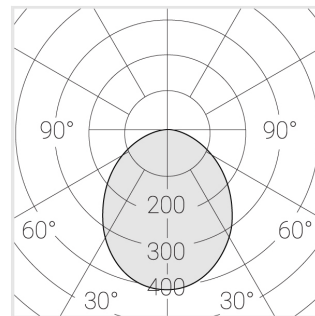

Светильник встраиваемый в потолок Griliato

Зенит
Светотехническое производство

Base G 100 T15 21W 830 DS

ze11040341

220-240 В

IP20

Ra >80

3 SDCM

Комплектация

Световой модуль	1
Блок питания	1

Производитель оставляет за собой право вносить изменения в комплектацию светильника.

Технические характеристики

Масса нетто: 0,397 кг

Светильник квадратной формы

Корпус: **Алюминий**

Источник света: **LED**

Класс электробезопасности: **II**

Степень защиты: **IP20**

Номинальная мощность: **20.6 Вт**

Световой поток светильника*: **1851 лм**

Светоотдача*: **90 лм/Вт**

Цветовая температура*: **3000 К**