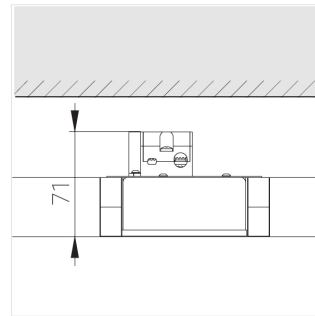

Светильник встраиваемый в потолок Griliato

Зенит
Светотехническое производство

Base G 100 T15 11W 840 DS

ze11040302

220-240 В

IP20

Ra >80

3 SDCM

Комплектация

Световой модуль	1
Блок питания	1

Производитель оставляет за собой право вносить изменения в комплектацию светильника.

Технические характеристики

Масса нетто: 0,397 кг

Светильник квадратной формы

Корпус: **Алюминий**

Источник света: **LED**

Класс электробезопасности: **II**

Степень защиты: **IP20**

Номинальная мощность: **10.8 Вт**

Световой поток светильника*: **1155 лм**

Светоотдача*: **107 лм/Вт**