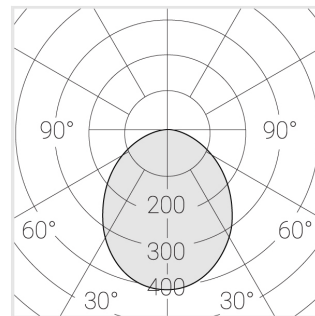

Светильник встраиваемый в потолок Griliato

Зенит
Светотехническое производство

Base G 100 T15 11W 840 DS

ze11040302

220-240 В

IP20

Ra >80

3 SDCM

Комплектация

Световой модуль	1
Блок питания	1

Производитель оставляет за собой право вносить изменения в комплектацию светильника.

Технические характеристики

Масса нетто: 0,397 кг

Светильник квадратной формы

Корпус: **Алюминий**

Источник света: **LED**

Класс электробезопасности: **II**

Степень защиты: **IP20**

Номинальная мощность: **10.8 Вт**

Световой поток светильника*: **1155 лм**

Светоотдача*: **107 лм/Вт**