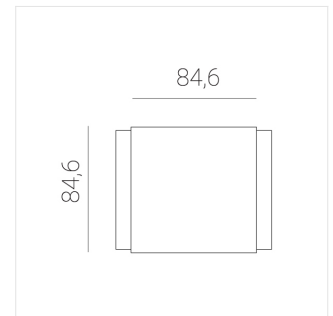

Светильник встраиваемый в потолок Griliato

Зенит
Светотехническое производство

Base G 100 T15 11W 840 DS

ze11040302

220-240 В

IP20

Ra >80

3 SDCM

Комплектация

Световой модуль	1
Блок питания	1

Производитель оставляет за собой право вносить изменения в комплектацию светильника.

Технические характеристики

Масса нетто: 0,397 кг

Светильник квадратной формы

Корпус: **Алюминий**

Источник света: **LED**

Класс электробезопасности: **II**

Степень защиты: **IP20**

Номинальная мощность: **10.8 Вт**

Световой поток светильника*: **1155 лм**

Светоотдача*: **107 лм/Вт**