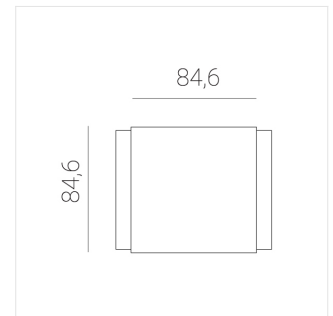

# Светильник встраиваемый в потолок Griliato

**Зенит**  
Светотехническое производство

Base G 100 T15 11W 930 DS

ze11040304

220-240 В

IP20

Ra >90

3 SDCM

## Технические характеристики

Масса нетто: 0,397 кг

Светильник квадратной формы

Корпус: Алюминий

Источник света: LED

Класс электробезопасности: II

Степень защиты: IP20

Номинальная мощность: 10.8 Вт