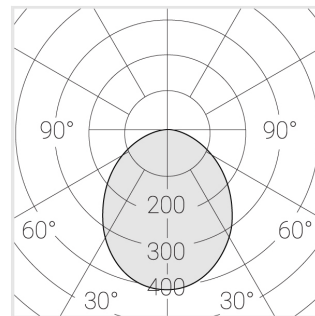

# Светильник встраиваемый в потолок Griliato

**Зенит**  
Светотехническое производство

Base G 100 T15 11W 930 DS

ze11040304

220-240 В

IP20

Ra >90

3 SDCM

## Технические характеристики

Масса нетто: 0,397 кг

Светильник квадратной формы

Корпус: Алюминий

Источник света: LED

Класс электробезопасности: II

Степень защиты: IP20

Номинальная мощность: 10.8 Вт