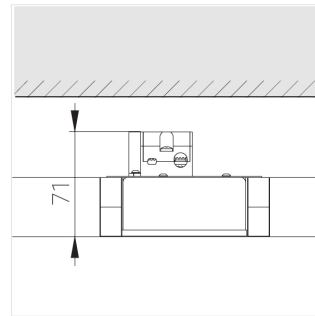

Светильник встраиваемый в потолок Griliato

Зенит
Светотехническое производство

Base G 100 T15 11W 930 DS

ze11040304

220-240 В

IP20

Ra >90

3 SDCM

Комплектация

Световой модуль	1
Блок питания	1

Производитель оставляет за собой право вносить изменения в комплектацию светильника.

Технические характеристики

Масса нетто: 0,397 кг

Светильник квадратной формы

Корпус: Алюминий

Источник света: LED

Класс электробезопасности: II

Степень защиты: IP20

Номинальная мощность: 10.8 Вт

Световой поток светильника*: 924 лм

Светоотдача*: 86 лм/Вт

Цветовая температура*: 3000 К

Индекс цветопередачи*: Ra >90

Стабильность цветовой температуры*: 3 SDCM

cos *: 0.95

Блок питания**: Драйвер в комплекте

Все параметры, отмеченные *, являются расчетными значениями. Зенит использует проверенные и испытанные компоненты от ведущих поставщиков. Тем не менее допускается наличие отдельных сбоев связанных с технологией светодиодов в течение срока службы продукта.

** — производитель оставляет за собой право замены блока питания на аналогичный, имеющий те же характеристики.