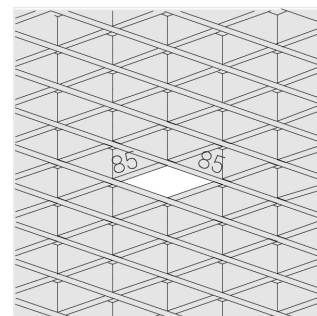

Светильник встраиваемый в потолок Griliato

Зенит
Светотехническое производство

Base G 100 T15 16W 930 DS

ze11040324

220-240 В

IP20

Ra >90

3 SDCM

Комплектация

Световой модуль	1
Блок питания	1

Производитель оставляет за собой право вносить изменения в комплектацию светильника.

Технические характеристики

Масса нетто: 0,397 кг

Светильник квадратной формы