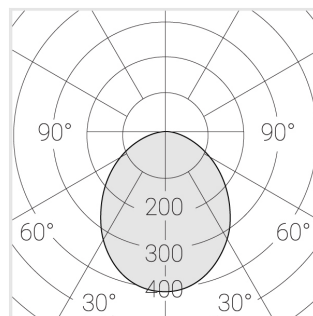

Светильник встраиваемый в потолок Griliato

Зенит
Светотехническое производство

Base G 100 T15 16W 930 DS

ze11040324

220-240 В

IP20

Ra >90

3 SDCM

Комплектация

Световой модуль	1
Блок питания	1

Производитель оставляет за собой право вносить изменения в комплектацию светильника.

Технические характеристики

Масса нетто: 0,397 кг

Светильник квадратной формы

Корпус: **Алюминий**

Источник света: **LED**

Класс электробезопасности: **II**

Степень защиты: **IP20**

Номинальная мощность: **15.6 Вт**

Световой поток светильника*: **1265 лм**

Светоотдача*: **81 лм/Вт**

Цветовая температура*: **3000 К**