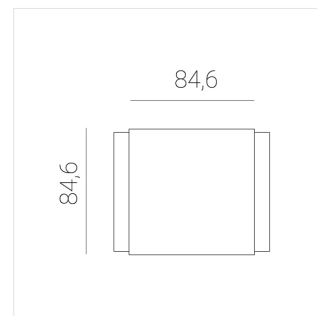

Светильник встраиваемый в потолок Griliato

Зенит
Светотехническое производство

Base G 100 T15 16W 930 DS

ze11040324

220-240 В

IP20

Ra >90

3 SDCM

Комплектация

Световой модуль	1
Блок питания	1

Производитель оставляет за собой право вносить изменения в комплектацию светильника.

Технические характеристики

Масса нетто: 0,397 кг

Светильник квадратной формы

Корпус: **Алюминий**

Источник света: **LED**

Класс электробезопасности: **II**

Степень защиты: **IP20**

Номинальная мощность: **15.6 Вт**

Световой поток светильника*: **1265 лм**

Светоотдача*: **81 лм/Вт**

Цветовая температура*: **3000 К**