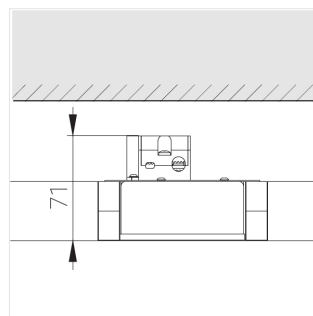

Комплектация

Световой модуль	1
Блок питания	1

Производитель оставляет за собой право вносить изменения в комплектацию светильника.

Технические характеристики

Масса нетто: 0,397 кг

Светильник квадратной формы

Корпус: **Алюминий**

Источник света: **LED**

Класс электробезопасности: **II**

Степень защиты: **IP20**

Номинальная мощность: **15.6 Вт**

Световой поток светильника*: **1265 лм**

Светоотдача*: **81 лм/Вт**

Цветовая температура*: **3000 К**