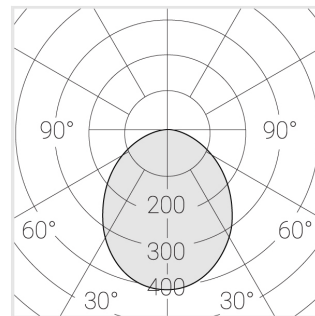

Светильник встраиваемый в потолок Griliato

Зенит
Светотехническое производство

Base G 100 T15 11W 940 DS

ze11040305

220-240 В

IP20

Ra >90

3 SDCM

Комплектация

Световой модуль	1
Блок питания	1

Производитель оставляет за собой право вносить изменения в комплектацию светильника.

Технические характеристики

Масса нетто: 0,397 кг

Светильник квадратной формы

Корпус: Алюминий

Источник света: LED

Класс электробезопасности: II

Степень защиты: IP20

Номинальная мощность: 10.8 Вт

Световой поток светильника*: 997 лм

Светоотдача*: 92 лм/Вт

Цветовая температура*: 4000 К