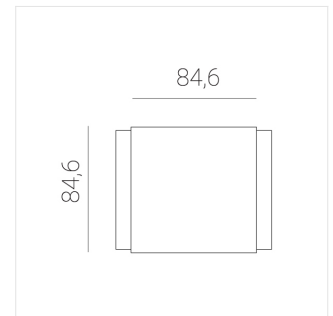

Светильник встраиваемый в потолок Griliato

Зенит
Светотехническое производство

Base G 100 T15 11W 940 DS

ze11040305

220-240 В

IP20

Ra >90

3 SDCM

Комплектация

Световой модуль	1
Блок питания	1

Производитель оставляет за собой право вносить изменения в комплектацию светильника.

Технические характеристики

Масса нетто: 0,397 кг

Светильник квадратной формы

Корпус: Алюминий

Источник света: LED

Класс электробезопасности: II

Степень защиты: IP20

Номинальная мощность: 10.8 Вт

Световой поток светильника*: 997 лм

Светоотдача*: 92 лм/Вт

Цветовая температура*: 4000 К