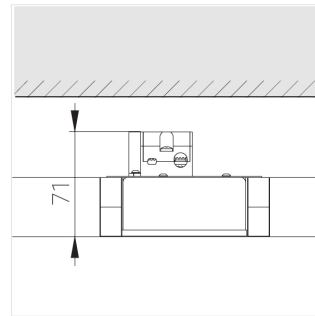

Светильник встраиваемый в потолок Griliato

Зенит
Светотехническое производство

Base G 100 T15 11W 940 DS

ze11040305

220-240 В

IP20

Ra >90

3 SDCM

Комплектация

Световой модуль	1
Блок питания	1

Производитель оставляет за собой право вносить изменения в комплектацию светильника.

Технические характеристики

Масса нетто: 0,397 кг

Светильник квадратной формы

Корпус: Алюминий

Источник света: LED

Класс электробезопасности: II

Степень защиты: IP20

Номинальная мощность: 10.8 Вт

Световой поток светильника*: 997 лм

Светоотдача*: 92 лм/Вт

Цветовая температура*: 4000 К