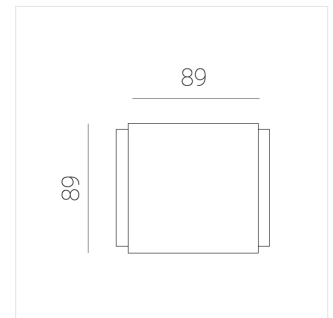

# Светильник встраиваемый в потолок Griliato

**Зенит**  
Светотехническое производство

Base G 100 T10 21W 840 DS IP44

ze11040287

220-240 В

IP44

Ra >80

3 SDCM

## Технические характеристики

Масса нетто: 0,527 кг

Светильник квадратной формы

Корпус: Алюминий

Источник света: LED

Класс электробезопасности: II

Степень защиты: IP44

Номинальная мощность: 20.6 Вт