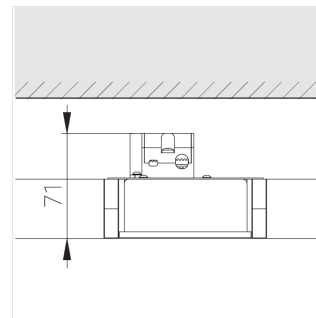

Светильник встраиваемый в потолок Griliato

Зенит
Светотехническое производство

Base G 100 T10 21W 840 DS IP44

ze11040287

220-240 В

IP44

Ra >80

3 SDCM

Комплектация

Световой модуль	1
Блок питания	1

Производитель оставляет за собой право вносить изменения в комплектацию светильника.

Технические характеристики

Масса нетто: 0,527 кг

Светильник квадратной формы

Корпус: Алюминий

Источник света: LED

Класс электробезопасности: II

Степень защиты: IP44

Номинальная мощность: 20.6 Вт

Световой поток светильника*: 1995 лм

Светоотдача*: 97 лм/Вт

Цветовая температура*: 4000 К

Индекс цветопередачи*: Ra >80

Стабильность цветовой температуры*: 3 SDCM

cos *: 0.95

Блок питания**: Драйвер в комплекте

Все параметры, отмеченные *, являются расчетными значениями. Зенит использует проверенные и испытанные компоненты от ведущих поставщиков. Тем не менее допускается наличие отдельных сбоев связанных с технологией светодиодов в течение срока службы продукта.

** — производитель оставляет за собой право замены блока питания на аналогичный, имеющий те же характеристики.