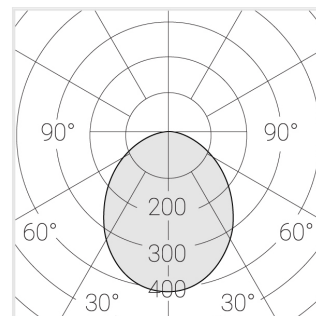

Светильник встраиваемый в потолок Griliato

Зенит
Светотехническое производство

Base G 100 T10 21W 840 DS IP44

ze11040287

220-240 В

IP44

Ra >80

3 SDCM

Комплектация

Световой модуль	1
Блок питания	1

Производитель оставляет за собой право вносить изменения в комплектацию светильника.

Технические характеристики

Масса нетто: 0,527 кг

Светильник квадратной формы

Корпус: Алюминий

Источник света: LED

Класс электробезопасности: II

Степень защиты: IP44

Номинальная мощность: 20.6 Вт

Световой поток светильника*: 1995 лм

Светоотдача*: 97 лм/Вт

Цветовая температура*: 4000 К

Индекс цветопередачи*: Ra >80

Стабильность цветовой температуры*: 3 SDCM

cos *: 0.95

Блок питания**: Драйвер в комплекте

Все параметры, отмеченные *, являются расчетными значениями. Зенит использует проверенные и испытанные компоненты от ведущих поставщиков. Тем не менее допускается наличие отдельных сбоев связанных с технологией светодиодов в течение срока службы продукта.

** — производитель оставляет за собой право замены блока питания на аналогичный, имеющий те же характеристики.