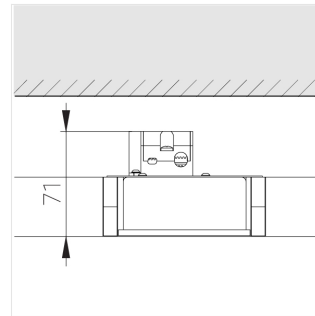

Светильник встраиваемый в потолок Griliato

Зенит
Светотехническое производство

Base G 100 T10 21W 940 DS IP44

ze11040290

220-240 В

IP44

Ra >90

3 SDCM

Комплектация

Световой модуль	1
Блок питания	1

Производитель оставляет за собой право вносить изменения в комплектацию светильника.

Технические характеристики

Масса нетто: 0,527 кг

Светильник квадратной формы

Корпус: Алюминий

Источник света: LED

Класс электробезопасности: II

Степень защиты: IP44

Номинальная мощность: 20.6 Вт

Световой поток светильника*: 1723 лм

Светоотдача*: 84 лм/Вт

Цветовая температура*: 4000 К