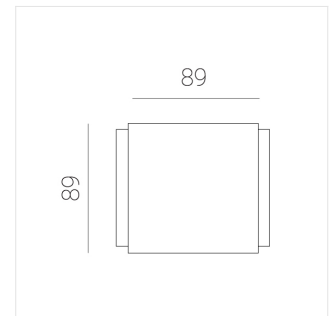

Светильник встраиваемый в потолок Griliato

Зенит
Светотехническое производство

Base G 100 T10 21W 940 DS IP44

ze11040290

220-240 В

IP44

Ra >90

3 SDCM

Комплектация

Световой модуль	1
Блок питания	1

Производитель оставляет за собой право вносить изменения в комплектацию светильника.

Технические характеристики

Масса нетто: 0,527 кг

Светильник квадратной формы

Корпус: Алюминий

Источник света: LED

Класс электробезопасности: II

Степень защиты: IP44

Номинальная мощность: 20.6 Вт

Световой поток светильника*: 1723 лм

Светоотдача*: 84 лм/Вт

Цветовая температура*: 4000 К