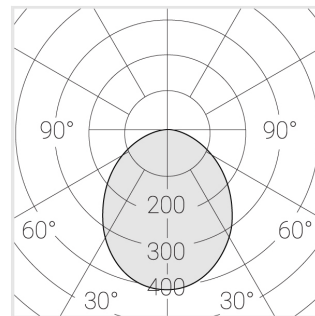

Светильник встраиваемый в потолок Griliato

Зенит
Светотехническое производство

Base G 100 T15 16W 830 DS IP44

ze11040326

220-240 В

IP44

Ra >80

3 SDCM

Светильник квадратной формы

Корпус: **Алюминий**

Источник света: **LED**

Класс электробезопасности: **II**

Степень защиты: **IP44**

Номинальная мощность: **15.6 Вт**

Световой поток светильника*: **1467 лм**