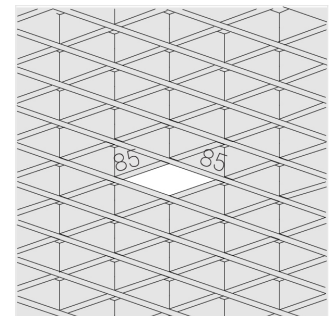

Светильник встраиваемый в потолок Griliato

Зенит
Светотехническое производство

Base G 100 T15 16W 830 DS IP44

ze11040326

220-240 В

IP44

Ra >80

3 SDCM

Светильник квадратной формы

Корпус: **Алюминий**

Источник света: **LED**

Класс электробезопасности: **II**

Степень защиты: **IP44**

Номинальная мощность: **15.6 Вт**

Световой поток светильника*: **1467 лм**