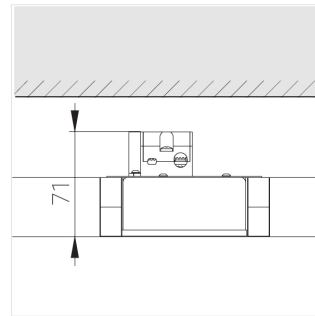

Комплектация

| | |
|-----------------|---|
| Световой модуль | 1 |
| Блок питания | 1 |

Производитель оставляет за собой право вносить изменения в комплектацию светильника.

Технические характеристики

Масса нетто: 0,527 кг

Светильник квадратной формы

Корпус: **Алюминий**

Источник света: **LED**

Класс электробезопасности: **II**

Степень защиты: **IP44**

Номинальная мощность: **15.6 Вт**

Световой поток светильника*: **1467 лм**