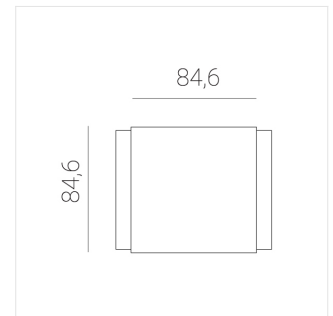

Светильник встраиваемый в потолок Griliato

Зенит
Светотехническое производство

Base G 100 T15 16W 830 DS IP44

ze11040326

220-240 В

IP44

Ra >80

3 SDCM

Комплектация

| | |
|-----------------|---|
| Световой модуль | 1 |
| Блок питания | 1 |

Производитель оставляет за собой право вносить изменения в комплектацию светильника.

Технические характеристики

Масса нетто: 0,527 кг

Светильник квадратной формы

Корпус: **Алюминий**

Источник света: **LED**

Класс электробезопасности: **II**

Степень защиты: **IP44**

Номинальная мощность: **15.6 Вт**

Световой поток светильника*: **1467 лм**