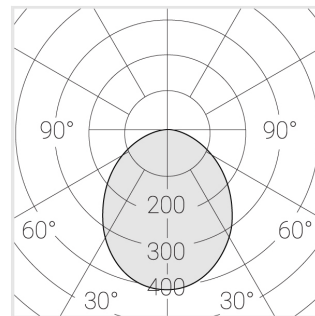

Светильник встраиваемый в потолок Griliato

Зенит
Светотехническое производство

Base G 100 T15 11W 840 DS IP44

ze11040307

220-240 В

IP44

Ra >80

3 SDCM

Комплектация

Световой модуль	1
Блок питания	1

Производитель оставляет за собой право вносить изменения в комплектацию светильника.

Технические характеристики

Масса нетто: 0,527 кг

Светильник квадратной формы

Корпус: **Алюминий**

Источник света: **LED**

Класс электробезопасности: **II**

Степень защиты: **IP44**

Номинальная мощность: **10.8 Вт**

Световой поток светильника*: **1155 лм**

Светоотдача*: **107 лм/Вт**