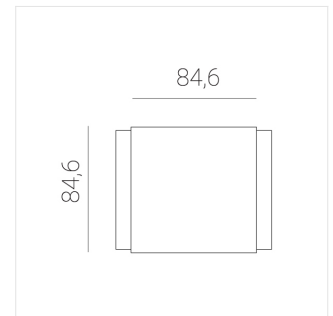

Светильник встраиваемый в потолок Griliato

Зенит
Светотехническое производство

Base G 100 T15 11W 840 DS IP44

ze11040307

220-240 В

IP44

Ra >80

3 SDCM

Комплектация

Световой модуль	1
Блок питания	1

Производитель оставляет за собой право вносить изменения в комплектацию светильника.

Технические характеристики

Масса нетто: 0,527 кг

Светильник квадратной формы

Корпус: **Алюминий**

Источник света: **LED**

Класс электробезопасности: **II**

Степень защиты: **IP44**

Номинальная мощность: **10.8 Вт**

Световой поток светильника*: **1155 лм**

Светоотдача*: **107 лм/Вт**