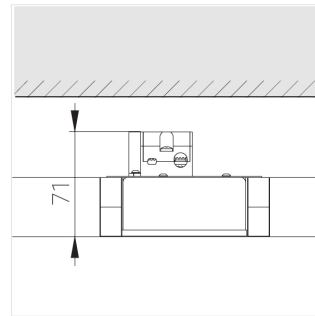

Комплектация

Световой модуль	1
Блок питания	1

Производитель оставляет за собой право вносить изменения в комплектацию светильника.

Технические характеристики

Масса нетто: 0,527 кг

Светильник квадратной формы

Корпус: **Алюминий**

Источник света: **LED**

Класс электробезопасности: **II**

Степень защиты: **IP44**

Номинальная мощность: **10.8 Вт**

Световой поток светильника*: **1155 лм**

Светоотдача*: **107 лм/Вт**