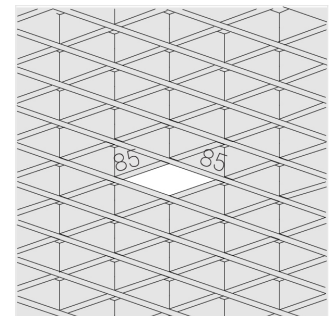

Светильник встраиваемый в потолок Griliato

Зенит
Светотехническое производство

Base G 100 T15 16W 840 DS IP44

ze11040327

220-240 В

IP44

Ra >80

3 SDCM

Комплектация

Световой модуль	1
Блок питания	1

Производитель оставляет за собой право вносить изменения в комплектацию светильника.

Технические характеристики

Масса нетто: 0,527 кг

Светильник квадратной формы