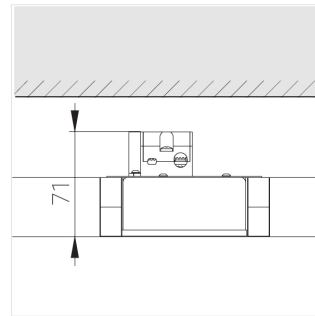

Комплектация

Световой модуль	1
Блок питания	1

Производитель оставляет за собой право вносить изменения в комплектацию светильника.

Технические характеристики

Масса нетто: 0,527 кг

Светильник квадратной формы