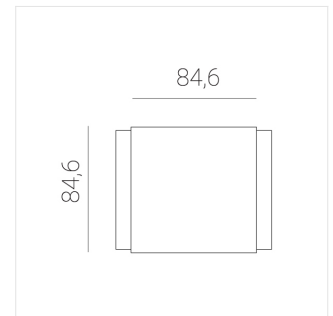

Светильник встраиваемый в потолок Griliato

Зенит
Светотехническое производство

Base G 100 T15 16W 840 DS IP44

ze11040327

220-240 В

IP44

Ra >80

3 SDCM

Комплектация

Световой модуль	1
Блок питания	1

Производитель оставляет за собой право вносить изменения в комплектацию светильника.

Технические характеристики

Масса нетто: 0,527 кг

Светильник квадратной формы

Корпус: Алюминий

Источник света: LED

Класс электробезопасности: II

Степень защиты: IP44

Номинальная мощность: 15.6 Вт

Световой поток светильника*: 1581 лм

Светоотдача*: 101 лм/Вт

Цветовая температура*: 4000 К