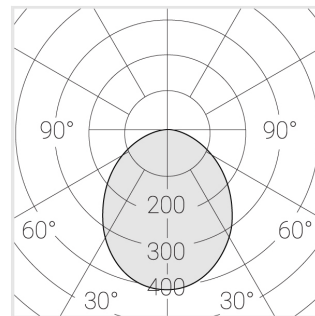

Светильник встраиваемый в потолок Griliato

Зенит
Светотехническое производство

Base G 100 T15 16W 840 DS IP44

ze11040327

220-240 В

IP44

Ra >80

3 SDCM

Комплектация

Световой модуль	1
Блок питания	1

Производитель оставляет за собой право вносить изменения в комплектацию светильника.

Технические характеристики

Масса нетто: 0,527 кг

Светильник квадратной формы

Корпус: Алюминий

Источник света: LED

Класс электробезопасности: II

Степень защиты: IP44

Номинальная мощность: 15.6 Вт

Световой поток светильника*: 1581 лм

Светоотдача*: 101 лм/Вт

Цветовая температура*: 4000 К