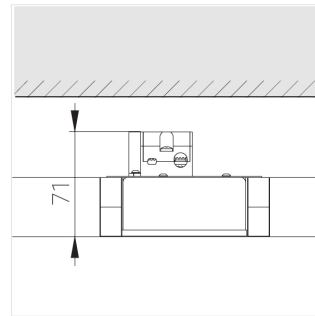

Светильник встраиваемый в потолок Griliato

Зенит
Светотехническое производство

Base G 100 T15 11W 927 DS IP44

ze11040308

220-240 В

IP44

Ra >90

3 SDCM

Комплектация

Световой модуль	1
Блок питания	1

Производитель оставляет за собой право вносить изменения в комплектацию светильника.

Технические характеристики

Масса нетто: 0,527 кг

Светильник квадратной формы

Корпус: **Алюминий**

Источник света: **LED**

Класс электробезопасности: **II**

Степень защиты: **IP44**

Номинальная мощность: **10.8 Вт**

Световой поток светильника*: **850 лм**

Светоотдача*: **79 лм/Вт**

Цветовая температура*: **2700 К**