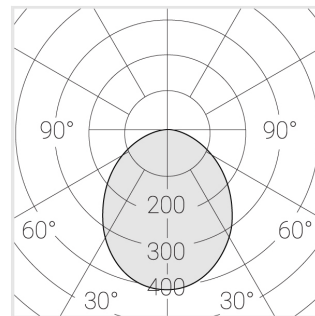

Светильник встраиваемый в потолок Griliato

Зенит
Светотехническое производство

Base G 100 T15 11W 927 DS IP44

ze11040308

220-240 В

IP44

Ra >90

3 SDCM

Комплектация

Световой модуль	1
Блок питания	1

Производитель оставляет за собой право вносить изменения в комплектацию светильника.

Технические характеристики

Масса нетто: 0,527 кг

Светильник квадратной формы

Корпус: **Алюминий**

Источник света: **LED**

Класс электробезопасности: **II**

Степень защиты: **IP44**

Номинальная мощность: **10.8 Вт**

Световой поток светильника*: **850 лм**

Светоотдача*: **79 лм/Вт**

Цветовая температура*: **2700 К**