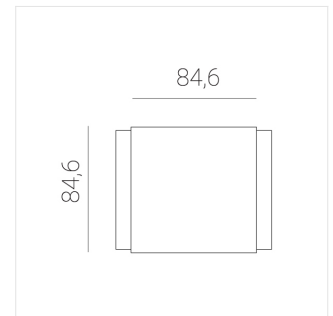

Светильник встраиваемый в потолок Griliato

Зенит
Светотехническое производство

Base G 100 T15 11W 927 DS IP44

ze11040308

220-240 В

IP44

Ra >90

3 SDCM

Комплектация

Световой модуль	1
Блок питания	1

Производитель оставляет за собой право вносить изменения в комплектацию светильника.

Технические характеристики

Масса нетто: 0,527 кг

Светильник квадратной формы

Корпус: **Алюминий**

Источник света: **LED**

Класс электробезопасности: **II**

Степень защиты: **IP44**

Номинальная мощность: **10.8 Вт**

Световой поток светильника*: **850 лм**

Светоотдача*: **79 лм/Вт**

Цветовая температура*: **2700 К**