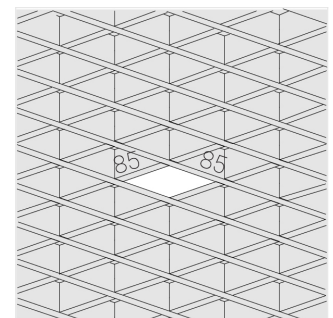

# Светильник встраиваемый в потолок Griliato

**Зенит**  
Светотехническое производство

Base G 100 T15 16W 927 DS IP44

ze11040328

220-240 В

IP44

Ra >90

3 SDCM

## Технические характеристики

Масса нетто: 0,527 кг

Светильник квадратной формы

Корпус: **Алюминий**

Источник света: **LED**

Класс электробезопасности: **II**

Степень защиты: **IP44**

Номинальная мощность: **15.6 Вт**