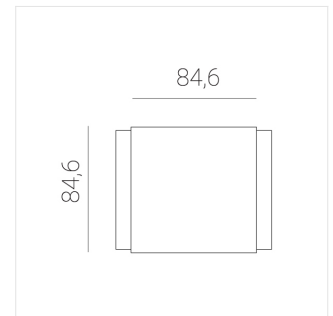

# Светильник встраиваемый в потолок Griliato

**Зенит**  
Светотехническое производство

Base G 100 T15 16W 927 DS IP44

ze11040328

220-240 В

IP44

Ra >90

3 SDCM

## Технические характеристики

Масса нетто: 0,527 кг

Светильник квадратной формы

Корпус: **Алюминий**

Источник света: **LED**

Класс электробезопасности: **II**

Степень защиты: **IP44**

Номинальная мощность: **15.6 Вт**