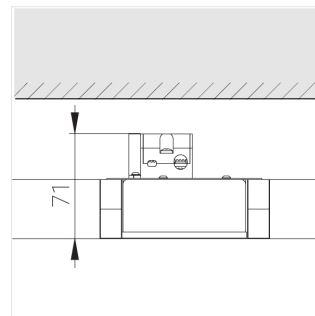

Светильник встраиваемый в потолок Griliato

Зенит
Светотехническое производство

Base G 100 T15 16W 927 DS IP44

ze11040328

220-240 В

IP44

Ra >90

3 SDCM

Комплектация

Световой модуль	1
Блок питания	1

Производитель оставляет за собой право вносить изменения в комплектацию светильника.

Технические характеристики

Масса нетто: 0,527 кг

Светильник квадратной формы

Корпус: **Алюминий**

Источник света: **LED**

Класс электробезопасности: **II**

Степень защиты: **IP44**

Номинальная мощность: **15.6 Вт**

Световой поток светильника*: **1164 лм**

Светоотдача*: **75 лм/Вт**

Цветовая температура*: **2700 К**

Индекс цветопередачи*: **Ra >90**

Стабильность цветовой температуры*: **3 SDCM**

cos *: **0.95**

Блок питания**: **Драйвер в комплекте**

Все параметры, отмеченные *, являются расчетными значениями. Зенит использует проверенные и испытанные компоненты от ведущих поставщиков. Тем не менее допускается наличие отдельных сбоев связанных с технологией светодиодов в течение срока службы продукта.

** — производитель оставляет за собой право замены блока питания на аналогичный, имеющий те же характеристики.