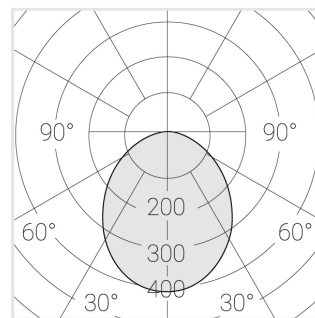

# Светильник встраиваемый в потолок Griliato

**Зенит**  
Светотехническое производство

Base G 100 T15 16W 927 DS IP44

ze11040328

220-240 В

IP44

Ra >90

3 SDCM

## Технические характеристики

Масса нетто: 0,527 кг

Светильник квадратной формы

Корпус: **Алюминий**

Источник света: **LED**

Класс электробезопасности: **II**

Степень защиты: **IP44**

Номинальная мощность: **15.6 Вт**