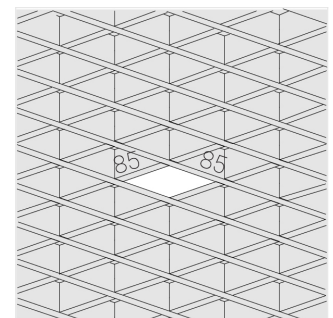

# Светильник встраиваемый в потолок Griliato

**Зенит**  
Светотехническое производство

Base G 100 T15 16W 930 DS IP44

ze11040329

220-240 В

IP44

Ra >90

3 SDCM

## Технические характеристики

Масса нетто: 0,527 кг

Светильник квадратной формы

Корпус: **Алюминий**

Источник света: **LED**

Класс электробезопасности: **II**

Степень защиты: **IP44**

Номинальная мощность: **15.6 Вт**