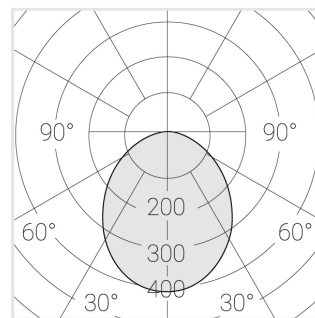

Светильник встраиваемый в потолок Griliato

Зенит
Светотехническое производство

Base G 100 T15 16W 930 DS IP44

ze11040329

220-240 В

IP44

Ra >90

3 SDCM

Комплектация

Световой модуль	1
Блок питания	1

Производитель оставляет за собой право вносить изменения в комплектацию светильника.

Технические характеристики

Масса нетто: 0,527 кг

Светильник квадратной формы

Корпус: **Алюминий**

Источник света: **LED**

Класс электробезопасности: **II**

Степень защиты: **IP44**

Номинальная мощность: **15.6 Вт**

Световой поток светильника*: **1265 лм**

Светоотдача*: **81 лм/Вт**

Цветовая температура*: **3000 K**

Индекс цветопередачи*: **Ra >90**

Стабильность цветовой температуры*: **3 SDCM**

cos *: **0.95**

Блок питания**: **Драйвер в комплекте**

Все параметры, отмеченные *, являются расчетными значениями. Зенит использует проверенные и испытанные компоненты от ведущих поставщиков. Тем не менее допускается наличие отдельных сбоев связанных с технологией светодиодов в течение срока службы продукта.

** — производитель оставляет за собой право замены блока питания на аналогичный, имеющий те же характеристики.