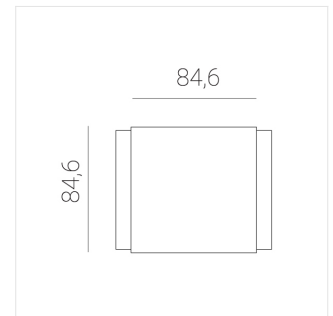

# Светильник встраиваемый в потолок Griliato

**Зенит**  
Светотехническое производство

Base G 100 T15 16W 930 DS IP44

ze11040329

220-240 В

IP44

Ra >90

3 SDCM

## Технические характеристики

Масса нетто: 0,527 кг

Светильник квадратной формы

Корпус: **Алюминий**

Источник света: **LED**

Класс электробезопасности: **II**

Степень защиты: **IP44**

Номинальная мощность: **15.6 Вт**