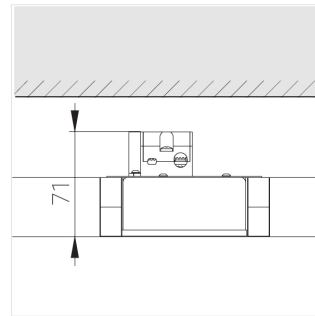

Комплектация

Световой модуль	1
Блок питания	1

Производитель оставляет за собой право вносить изменения в комплектацию светильника.

Технические характеристики

Масса нетто: 0,527 кг

Светильник квадратной формы

Корпус: **Алюминий**

Источник света: **LED**

Класс электробезопасности: **II**

Степень защиты: **IP44**

Номинальная мощность: **10.8 Вт**

Световой поток светильника*: **997 лм**

Светоотдача*: **92 лм/Вт**

Цветовая температура*: **4000 К**