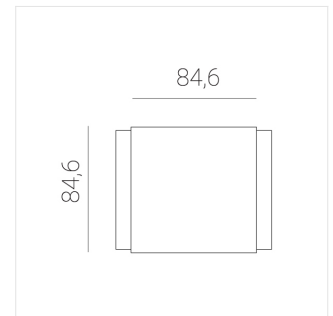

Светильник встраиваемый в потолок Griliato

Зенит
Светотехническое производство

Base G 100 T15 11W 940 DS IP44

ze11040310

220-240 В

IP44

Ra >90

3 SDCM

Комплектация

Световой модуль	1
Блок питания	1

Производитель оставляет за собой право вносить изменения в комплектацию светильника.

Технические характеристики

Масса нетто: 0,527 кг

Светильник квадратной формы

Корпус: **Алюминий**

Источник света: **LED**

Класс электробезопасности: **II**

Степень защиты: **IP44**

Номинальная мощность: **10.8 Вт**

Световой поток светильника*: **997 лм**

Светоотдача*: **92 лм/Вт**

Цветовая температура*: **4000 К**