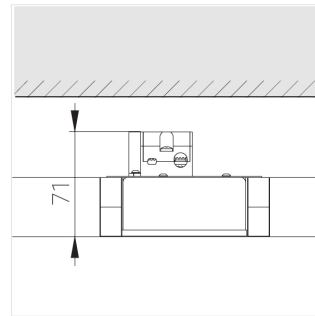

Светильник встраиваемый в потолок Griliato

ЗЕНИТ
Светотехническое производство

Base G 100 T15 11W 940 DS IP44

ze11040310

220-240 В

IP44

Ra >90

3 SDCM

Комплектация

Световой модуль	1
Блок питания	1

Производитель оставляет за собой право вносить изменения в комплектацию светильника.

Технические характеристики

Масса нетто: 0,527 кг

Светильник квадратной формы

Корпус: **Алюминий**

Источник света: **LED**

Класс электробезопасности: **II**

Степень защиты: **IP44**

Номинальная мощность: **10.8 Вт**

Световой поток светильника*: **997 лм**

Светоотдача*: **92 лм/Вт**

Цветовая температура*: **4000 К**

Индекс цветопередачи*: **Ra >90**

Стабильность цветовой температуры*: **3 SDCM**

cos *: **0.95**

Блок питания**: **Драйвер в комплекте**

Все параметры, отмеченные *, являются расчетными значениями. Зенит использует проверенные и испытанные компоненты от ведущих поставщиков. Тем не менее допускается наличие отдельных сбоев связанных с технологией светодиодов в течение срока службы продукта.

** — производитель оставляет за собой право замены блока питания на аналогичный, имеющий те же характеристики.