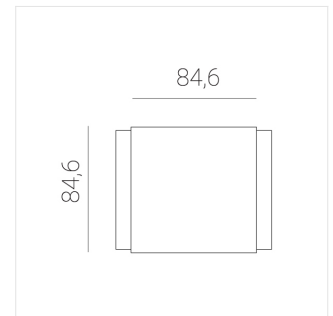

# Светильник встраиваемый в потолок Griliato

**ЗЕНИТ**  
Светотехническое производство

Base G 100 T15 11W 940 DS IP44

ze11040310

220-240 В

IP44

Ra >90

3 SDCM

## Технические характеристики

Масса нетто: 0,527 кг

Светильник квадратной формы

Корпус: **Алюминий**

Источник света: **LED**

Класс электробезопасности: **II**

Степень защиты: **IP44**

Номинальная мощность: **10.8 Вт**