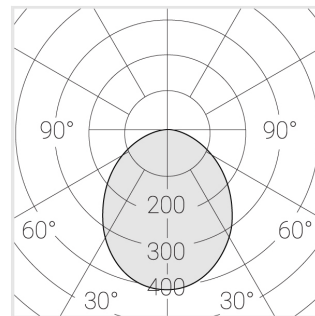

Светильник встраиваемый в потолок Griliato

ЗЕНИТ
Светотехническое производство

Base G 100 T15 11W 940 DS IP44

ze11040310

220-240 В

IP44

Ra >90

3 SDCM

Комплектация

Световой модуль	1
Блок питания	1

Производитель оставляет за собой право вносить изменения в комплектацию светильника.

Технические характеристики

Масса нетто: 0,527 кг

Светильник квадратной формы

Корпус: **Алюминий**

Источник света: **LED**

Класс электробезопасности: **II**

Степень защиты: **IP44**

Номинальная мощность: **10.8 Вт**

Световой поток светильника*: **997 лм**

Светоотдача*: **92 лм/Вт**

Цветовая температура*: **4000 К**

Индекс цветопередачи*: **Ra >90**

Стабильность цветовой температуры*: **3 SDCM**

cos *: **0.95**

Блок питания**: **Драйвер в комплекте**

Все параметры, отмеченные *, являются расчетными значениями. Зенит использует проверенные и испытанные компоненты от ведущих поставщиков. Тем не менее допускается наличие отдельных сбоев связанных с технологией светодиодов в течение срока службы продукта.

** — производитель оставляет за собой право замены блока питания на аналогичный, имеющий те же характеристики.