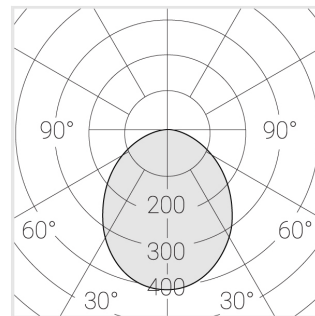

Светильник встраиваемый в потолок Griliato

Зенит
Светотехническое производство

Base G 100 T15 11W 940 DS IP44

ze11040310

220-240 В

IP44

Ra >90

3 SDCM

Комплектация

Световой модуль	1
Блок питания	1

Производитель оставляет за собой право вносить изменения в комплектацию светильника.

Технические характеристики

Масса нетто: 0,527 кг

Светильник квадратной формы

Корпус: **Алюминий**

Источник света: **LED**

Класс электробезопасности: **II**

Степень защиты: **IP44**

Номинальная мощность: **10.8 Вт**

Световой поток светильника*: **997 лм**

Светоотдача*: **92 лм/Вт**

Цветовая температура*: **4000 К**