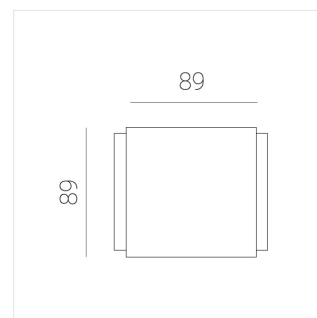

Светильник встраиваемый в потолок Griliato

Зенит
Светотехническое производство

Base G 100 T10 16W 830 DS DA

ze11040271

ЕАС

220-240 В

IP20

Ra >80

3 SDCM

Комплектация

Световой модуль	1
Блок питания	1

Производитель оставляет за собой право вносить изменения в комплектацию светильника.

Технические характеристики

Масса нетто: 0,412 кг

Светильник квадратной формы

Корпус: Алюминий

Источник света: LED

Класс электробезопасности: II

Степень защиты: IP20

Номинальная мощность: 15.6 Вт

Световой поток светильника*: 1467 лм

Светоотдача*: 94 лм/Вт

Цветовая температура*: 3000 К