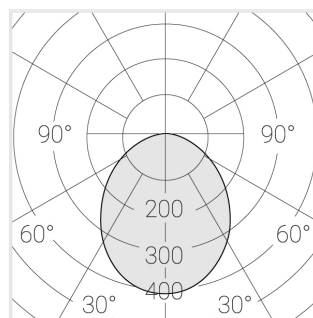

Светильник встраиваемый в потолок Griliato

Зенит
Светотехническое производство

Base G 100 T10 16W 830 DS DA

ze11040271

ЕАС

220-240 В

IP20

Ra >80

3 SDCM

Комплектация

Световой модуль	1
Блок питания	1

Производитель оставляет за собой право вносить изменения в комплектацию светильника.

Технические характеристики

Масса нетто: 0,412 кг

Светильник квадратной формы

Корпус: Алюминий

Источник света: LED

Класс электробезопасности: II

Степень защиты: IP20

Номинальная мощность: 15.6 Вт

Световой поток светильника*: 1467 лм

Светоотдача*: 94 лм/Вт

Цветовая температура*: 3000 К