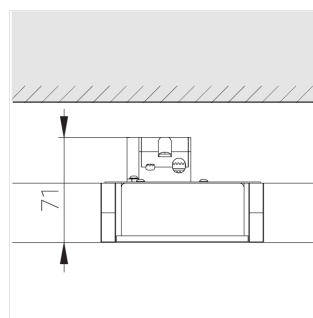

3 SDCM

Комплектация

Световой модуль	1
Блок питания	1

Производитель оставляет за собой право вносить изменения в комплектацию светильника.

Технические характеристики

Масса нетто: 0,412 кг

Светильник квадратной формы

Корпус: Алюминий

Источник света: LED

Класс электробезопасности: II

Степень защиты: IP20

Номинальная мощность: 15.6 Вт

Световой поток светильника*: 1467 лм

Светоотдача*: 94 лм/Вт

Цветовая температура*: 3000 К