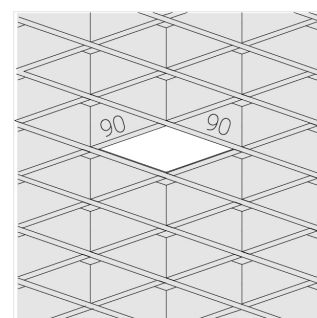

Светильник встраиваемый в потолок Griliato

Зенит
Светотехническое производство

Base G 100 T10 16W 830 DS DA

ze11040271

ЕАС

220-240 В

IP20

Ra >80

3 SDCM

Комплектация

Световой модуль	1
Блок питания	1

Производитель оставляет за собой право вносить изменения в комплектацию светильника.

Технические характеристики

Масса нетто: 0,412 кг

Светильник квадратной формы