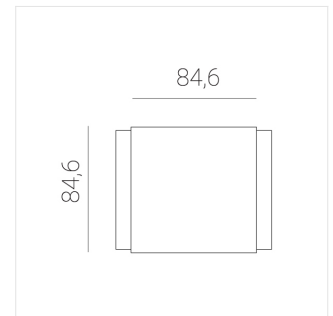

Светильник встраиваемый в потолок Griliato

Зенит
Светотехническое производство

Base G 100 T15 21W 830 DS DA

ze11040351

220-240 В

IP20

Ra >80

3 SDCM

Комплектация

Световой модуль	1
Блок питания	1

Производитель оставляет за собой право вносить изменения в комплектацию светильника.

Технические характеристики

Масса нетто: 0,412 кг

Светильник квадратной формы

Корпус: Алюминий

Источник света: LED

Класс электробезопасности: II

Степень защиты: IP20

Номинальная мощность: 20.6 Вт

Световой поток светильника*: 1851 лм

Светоотдача*: 90 лм/Вт

Цветовая температура*: 3000 К