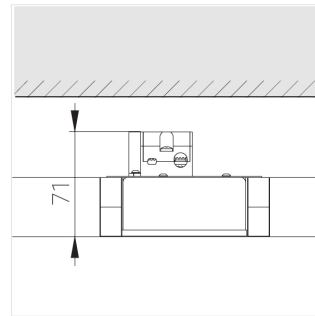

Комплектация

Световой модуль	1
Блок питания	1

Производитель оставляет за собой право вносить изменения в комплектацию светильника.

Технические характеристики

Масса нетто: 0,412 кг

Светильник квадратной формы

Корпус: Алюминий

Источник света: LED

Класс электробезопасности: II

Степень защиты: IP20

Номинальная мощность: 20.6 Вт

Световой поток светильника*: 1851 лм

Светоотдача*: 90 лм/Вт

Цветовая температура*: 3000 К