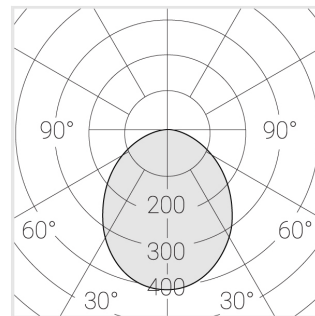

Светильник встраиваемый в потолок Griliato

Зенит
Светотехническое производство

Base G 100 T15 21W 830 DS DA

ze11040351

220-240 В

IP20

Ra >80

3 SDCM

Комплектация

Световой модуль	1
Блок питания	1

Производитель оставляет за собой право вносить изменения в комплектацию светильника.

Технические характеристики

Масса нетто: 0,412 кг

Светильник квадратной формы

Корпус: Алюминий

Источник света: LED

Класс электробезопасности: II

Степень защиты: IP20

Номинальная мощность: 20.6 Вт

Световой поток светильника*: 1851 лм

Светоотдача*: 90 лм/Вт

Цветовая температура*: 3000 К