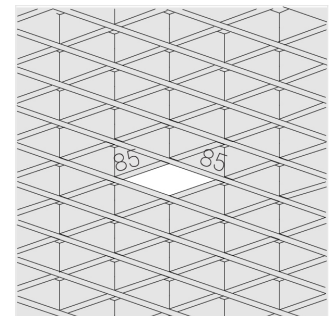

Светильник встраиваемый в потолок Griliato

Зенит
Светотехническое производство

Base G 100 T15 21W 830 DS DA

ze11040351

220-240 В

IP20

Ra >80

3 SDCM

Комплектация

Световой модуль	1
Блок питания	1

Производитель оставляет за собой право вносить изменения в комплектацию светильника.

Технические характеристики

Масса нетто: 0,412 кг

Светильник квадратной формы