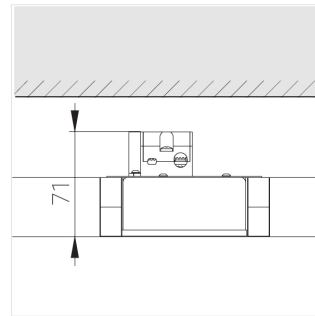

Комплектация

Световой модуль	1
Блок питания	1

Производитель оставляет за собой право вносить изменения в комплектацию светильника.

Технические характеристики

Масса нетто: 0,412 кг

Светильник квадратной формы

Корпус: **Алюминий**

Источник света: **LED**

Класс электробезопасности: **II**

Степень защиты: **IP20**

Номинальная мощность: **20.6 Вт**

Световой поток светильника*: **1723 лм**

Светоотдача*: **84 лм/Вт**

Цветовая температура*: **4000 К**