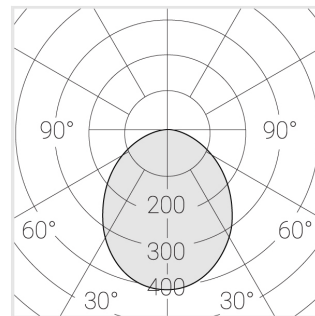

Светильник встраиваемый в потолок Griliato

ЗЕНИТ
Светотехническое производство

Base G 100 T15 21W 940 DS DA

ze11040355

220-240 В

IP20

Ra >90

3 SDCM

Комплектация

Световой модуль	1
Блок питания	1

Производитель оставляет за собой право вносить изменения в комплектацию светильника.

Технические характеристики

Масса нетто: 0,412 кг

Светильник квадратной формы

Корпус: **Алюминий**

Источник света: **LED**

Класс электробезопасности: **II**

Степень защиты: **IP20**

Номинальная мощность: **20.6 Вт**

Световой поток светильника*: **1723 лм**

Светоотдача*: **84 лм/Вт**

Цветовая температура*: **4000 К**