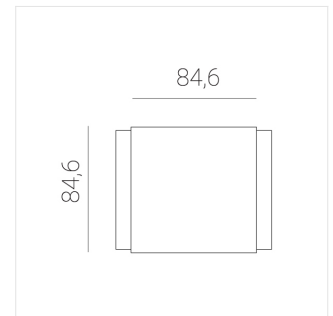

Светильник встраиваемый в потолок Griliato

ЗЕНИТ
Светотехническое производство

Base G 100 T15 21W 940 DS DA

ze11040355

220-240 В

IP20

Ra >90

3 SDCM

Комплектация

Световой модуль	1
Блок питания	1

Производитель оставляет за собой право вносить изменения в комплектацию светильника.

Технические характеристики

Масса нетто: 0,412 кг

Светильник квадратной формы

Корпус: **Алюминий**

Источник света: **LED**

Класс электробезопасности: **II**

Степень защиты: **IP20**

Номинальная мощность: **20.6 Вт**

Световой поток светильника*: **1723 лм**

Светоотдача*: **84 лм/Вт**

Цветовая температура*: **4000 К**