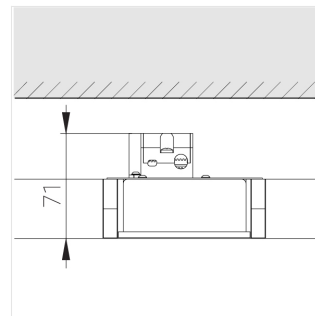

# Светильник встраиваемый в потолок Griliato

**Зенит**  
Светотехническое производство

Base G 100 T10 16W 927 DS IP44 DA

ze11040278

220-240 В

IP44

Ra >90

3 SDCM

## Технические характеристики

Масса нетто: 0,542 кг

Светильник квадратной формы

Корпус: **Алюминий**

Источник света: **LED**

Класс электробезопасности: **II**

Степень защиты: **IP44**

Номинальная мощность: **15.6 Вт**