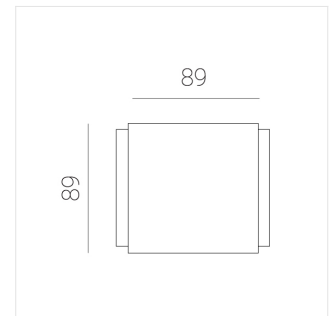

# Светильник встраиваемый в потолок Griliato

**Зенит**  
Светотехническое производство

Base G 100 T10 16W 927 DS IP44 DA

ze11040278

220-240 В

IP44

Ra >90

3 SDCM

## Технические характеристики

Масса нетто: 0,542 кг

Светильник квадратной формы

Корпус: **Алюминий**

Источник света: **LED**

Класс электробезопасности: **II**

Степень защиты: **IP44**

Номинальная мощность: **15.6 Вт**