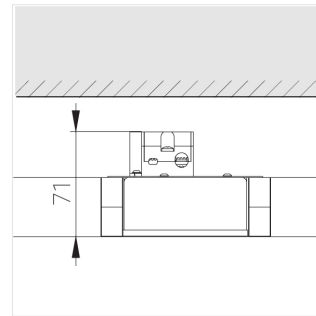

Комплектация

Световой модуль	1
Блок питания	1

Производитель оставляет за собой право вносить изменения в комплектацию светильника.

Технические характеристики

Масса нетто: 0,542 кг

Светильник квадратной формы

Корпус: **Алюминий**

Источник света: **LED**

Класс электробезопасности: **II**

Степень защиты: **IP44**

Номинальная мощность: **15.6 Вт**

Световой поток светильника*: **1581 лм**

Светоотдача*: **101 лм/Вт**