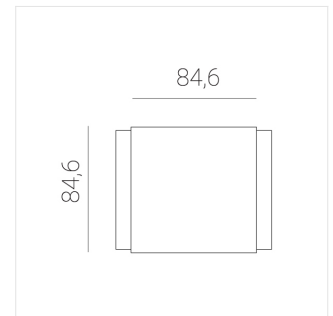

Светильник встраиваемый в потолок Griliato

Зенит
Светотехническое производство

Base G 100 T15 16W 840 DS IP44 DA

ze11040337

220-240 В

IP44

Ra >80

3 SDCM

Комплектация

Световой модуль	1
Блок питания	1

Производитель оставляет за собой право вносить изменения в комплектацию светильника.

Технические характеристики

Масса нетто: 0,542 кг

Светильник квадратной формы

Корпус: **Алюминий**

Источник света: **LED**

Класс электробезопасности: **II**

Степень защиты: **IP44**

Номинальная мощность: **15.6 Вт**

Световой поток светильника*: **1581 лм**

Светоотдача*: **101 лм/Вт**