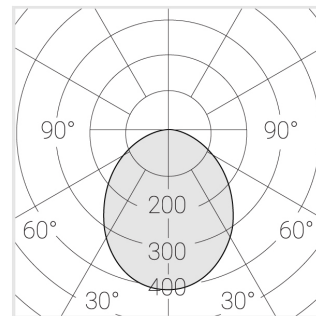

Светильник встраиваемый в потолок Griliato

Зенит
Светотехническое производство

Base G 100 T15 16W 840 DS IP44 DA

ze11040337

220-240 В

IP44

Ra >80

3 SDCM

Комплектация

Световой модуль	1
Блок питания	1

Производитель оставляет за собой право вносить изменения в комплектацию светильника.

Технические характеристики

Масса нетто: 0,542 кг

Светильник квадратной формы

Корпус: **Алюминий**

Источник света: **LED**

Класс электробезопасности: **II**

Степень защиты: **IP44**

Номинальная мощность: **15.6 Вт**

Световой поток светильника*: **1581 лм**

Светоотдача*: **101 лм/Вт**