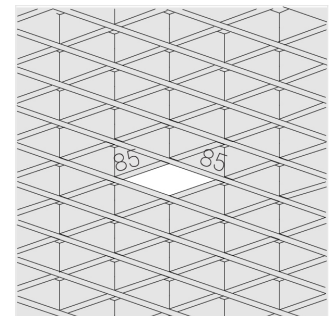

Светильник встраиваемый в потолок Griliato

Зенит
Светотехническое производство

Base G 100 T15 16W 840 DS IP44 DA

ze11040337

220-240 В

IP44

Ra >80

3 SDCM

Комплектация

Световой модуль	1
Блок питания	1

Производитель оставляет за собой право вносить изменения в комплектацию светильника.

Технические характеристики

Масса нетто: 0,542 кг

Светильник квадратной формы