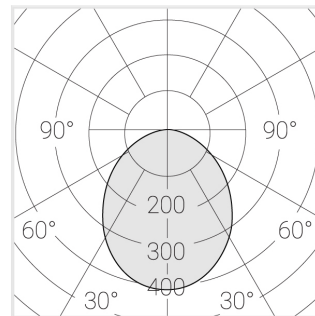

# Светильник встраиваемый в потолок Griliato

**Зенит**  
Светотехническое производство

Base G 120 T10 22W 830 DS

ze11040381

220-240 В

IP20

Ra >80

3 SDCM

## Технические характеристики

Масса нетто: 0,49 кг

Светильник квадратной формы

Корпус: **Алюминий**

Источник света: **LED**

Класс электробезопасности: **II**

Степень защиты: **IP20**

Номинальная мощность: **22 Вт**