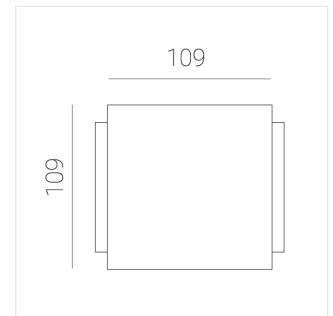

# Светильник встраиваемый в потолок Griliato

**Зенит**  
Светотехническое производство

Base G 120 T10 22W 830 DS

ze11040381

220-240 В

IP20

Ra >80

3 SDCM

## Технические характеристики

Масса нетто: 0,49 кг

Светильник квадратной формы

Корпус: **Алюминий**

Источник света: **LED**

Класс электробезопасности: **II**

Степень защиты: **IP20**

Номинальная мощность: **22 Вт**