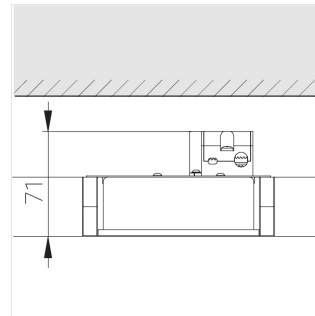

Светильник встраиваемый в потолок Griliato

Зенит
Светотехническое производство

Base G 120 T10 22W 830 DS

ze11040381

220-240 В

IP20

Ra >80

3 SDCM

Комплектация

Световой модуль	1
Блок питания	1

Производитель оставляет за собой право вносить изменения в комплектацию светильника.

Технические характеристики

Масса нетто: 0,49 кг

Светильник квадратной формы

Корпус: **Алюминий**

Источник света: **LED**

Класс электробезопасности: **II**

Степень защиты: **IP20**

Номинальная мощность: **22 Вт**

Световой поток светильника*: **2205 лм**

Светоотдача*: **100 лм/Вт**

Цветовая температура*: **3000 К**

Индекс цветопередачи*: **Ra >80**

Стабильность цветовой температуры*: **3 SDCM**

cos *: **0.95**

Блок питания**: **Драйвер в комплекте**

Все параметры, отмеченные *, являются расчетными значениями. Зенит использует проверенные и испытанные компоненты от ведущих поставщиков. Тем не менее допускается наличие отдельных сбоев связанных с технологией светодиодов в течение срока службы продукта.

** — производитель оставляет за собой право замены блока питания на аналогичный, имеющий те же характеристики.