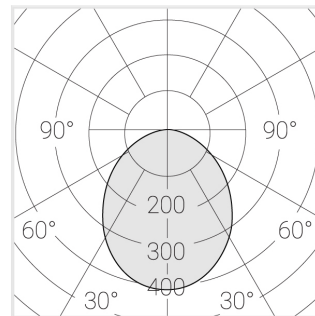

Светильник встраиваемый в потолок Griliato

Зенит
Светотехническое производство

Base G 120 T10 22W 840 DS

ze11040382

220-240 В

IP20

Ra >80

3 SDCM

Комплектация

Световой модуль	1
Блок питания	1

Производитель оставляет за собой право вносить изменения в комплектацию светильника.

Технические характеристики

Масса нетто: 0,49 кг

Светильник квадратной формы

Корпус: **Алюминий**

Источник света: **LED**

Класс электробезопасности: **II**

Степень защиты: **IP20**

Номинальная мощность: **22 Вт**

Световой поток светильника*: **2376 лм**

Светоотдача*: **108 лм/Вт**

Цветовая температура*: **4000 К**