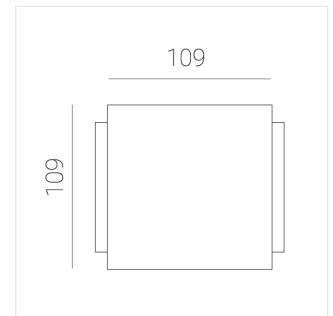

Светильник встраиваемый в потолок Griliato

Зенит
Светотехническое производство

Base G 120 T10 22W 840 DS

ze11040382

220-240 В

IP20

Ra >80

3 SDCM

Комплектация

Световой модуль	1
Блок питания	1

Производитель оставляет за собой право вносить изменения в комплектацию светильника.

Технические характеристики

Масса нетто: 0,49 кг

Светильник квадратной формы

Корпус: **Алюминий**

Источник света: **LED**

Класс электробезопасности: **II**

Степень защиты: **IP20**

Номинальная мощность: **22 Вт**

Световой поток светильника*: **2376 лм**

Светоотдача*: **108 лм/Вт**

Цветовая температура*: **4000 К**