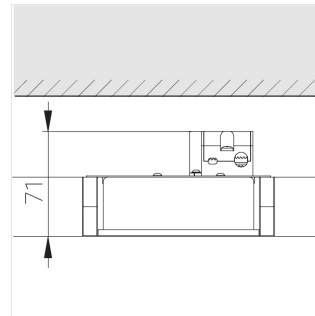

Комплектация

Световой модуль	1
Блок питания	1

Производитель оставляет за собой право вносить изменения в комплектацию светильника.

Технические характеристики

Масса нетто: 0,49 кг

Светильник квадратной формы