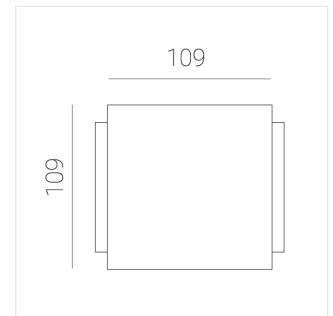

Светильник встраиваемый в потолок Griliato

ЗЕНИТ
Светотехническое производство

Base G 120 T10 15W 927 DS

ze11040363

220-240 В

IP20

Ra >90

3 SDCM

Комплектация

Световой модуль	1
Блок питания	1

Производитель оставляет за собой право вносить изменения в комплектацию светильника.

Технические характеристики

Масса нетто: 0,49 кг

Светильник квадратной формы

Корпус: **Алюминий**

Источник света: **LED**

Класс электробезопасности: **II**

Степень защиты: **IP20**

Номинальная мощность: **14.9 Вт**

Световой поток светильника*: **1237 лм**

Светоотдача*: **83 лм/Вт**

Цветовая температура*: **2700 К**