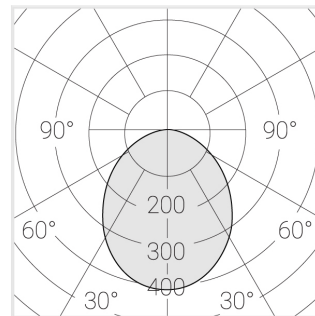

Светильник встраиваемый в потолок Griliato

ЗЕНИТ
Светотехническое производство

Base G 120 T10 15W 927 DS

ze11040363

220-240 В

IP20

Ra >90

3 SDCM

Комплектация

Световой модуль	1
Блок питания	1

Производитель оставляет за собой право вносить изменения в комплектацию светильника.

Технические характеристики

Масса нетто: 0,49 кг

Светильник квадратной формы

Корпус: **Алюминий**

Источник света: **LED**

Класс электробезопасности: **II**

Степень защиты: **IP20**

Номинальная мощность: **14.9 Вт**

Световой поток светильника*: **1237 лм**

Светоотдача*: **83 лм/Вт**

Цветовая температура*: **2700 К**