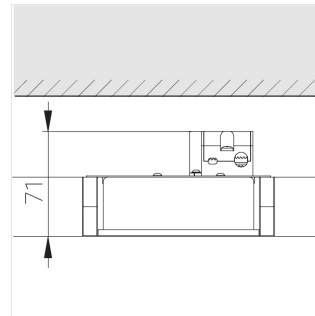

Комплектация

Световой модуль	1
Блок питания	1

Производитель оставляет за собой право вносить изменения в комплектацию светильника.

Технические характеристики

Масса нетто: 0,49 кг

Светильник квадратной формы

Корпус: **Алюминий**

Источник света: **LED**

Класс электробезопасности: **II**

Степень защиты: **IP20**

Номинальная мощность: **14.9 Вт**

Световой поток светильника*: **1237 лм**

Светоотдача*: **83 лм/Вт**

Цветовая температура*: **2700 К**