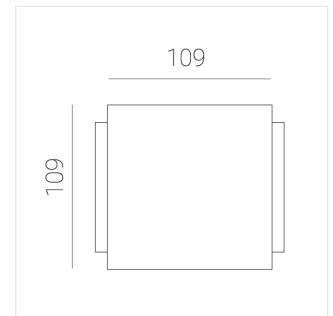

# Светильник встраиваемый в потолок Griliato

**ЗЕНИТ**  
Светотехническое производство

Base G 120 T10 22W 927 DS

ze11040383

220-240 В

IP20

Ra >90

3 SDCM

## Технические характеристики

Масса нетто: 0,49 кг

Светильник квадратной формы

Корпус: **Алюминий**

Источник света: **LED**

Класс электробезопасности: **II**

Степень защиты: **IP20**

Номинальная мощность: **22 Вт**