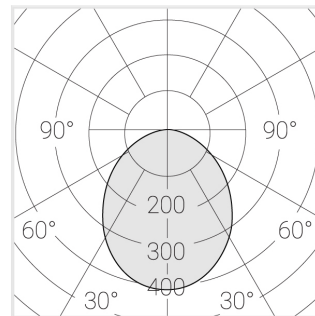

# Светильник встраиваемый в потолок Griliato

**ЗЕНИТ**  
Светотехническое производство

Base G 120 T10 22W 927 DS

ze11040383

220-240 В

IP20

Ra >90

3 SDCM

## Технические характеристики

Масса нетто: 0,49 кг

Светильник квадратной формы

Корпус: **Алюминий**

Источник света: **LED**

Класс электробезопасности: **II**

Степень защиты: **IP20**

Номинальная мощность: **22 Вт**