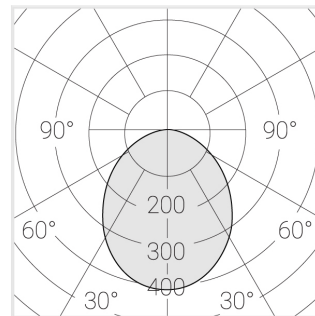

Светильник встраиваемый в потолок Griliato

Зенит
Светотехническое производство

Base G 120 T10 15W 940 DS

ze11040365

220-240 В

IP20

Ra >90

3 SDCM

Комплектация

Световой модуль	1
Блок питания	1

Производитель оставляет за собой право вносить изменения в комплектацию светильника.

Технические характеристики

Масса нетто: 0,49 кг

Светильник квадратной формы

Корпус: **Алюминий**

Источник света: **LED**

Класс электробезопасности: **II**

Степень защиты: **IP20**

Номинальная мощность: **14.9 Вт**

Световой поток светильника*: **1453 лм**

Светоотдача*: **98 лм/Вт**

Цветовая температура*: **4000 К**

Индекс цветопередачи*: **Ra >90**

Стабильность цветовой температуры*: **3 SDCM**

cos *: **0.95**

Блок питания**: **Драйвер в комплекте**

Все параметры, отмеченные *, являются расчетными значениями. Зенит использует проверенные и испытанные компоненты от ведущих поставщиков. Тем не менее допускается наличие отдельных сбоев связанных с технологией светодиодов в течение срока службы продукта.

** — производитель оставляет за собой право замены блока питания на аналогичный, имеющий те же характеристики.