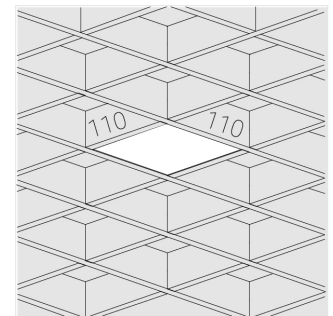

# Светильник встраиваемый в потолок Griliato

**Зенит**  
Светотехническое производство

Base G 120 T10 15W 940 DS

ze11040365

220-240 В

IP20

Ra >90

3 SDCM