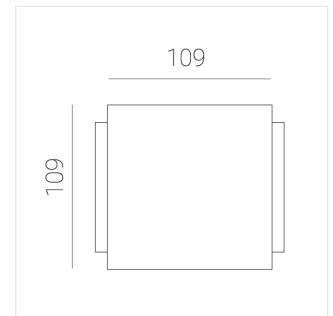

# Светильник встраиваемый в потолок Griliato

**Зенит**  
Светотехническое производство

Base G 120 T10 15W 940 DS

ze11040365

220-240 В

IP20

Ra >90

3 SDCM

## Технические характеристики

Масса нетто: 0,49 кг

Светильник квадратной формы

Корпус: **Алюминий**

Источник света: **LED**

Класс электробезопасности: **II**

Степень защиты: **IP20**

Номинальная мощность: **14.9 Вт**