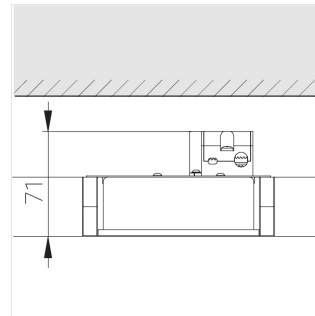

Светильник встраиваемый в потолок Griliato

Зенит
Светотехническое производство

Base G 120 T10 15W 940 DS

ze11040365

220-240 В

IP20

Ra >90

3 SDCM

Комплектация

Световой модуль	1
Блок питания	1

Производитель оставляет за собой право вносить изменения в комплектацию светильника.

Технические характеристики

Масса нетто: 0,49 кг

Светильник квадратной формы

Корпус: **Алюминий**

Источник света: **LED**

Класс электробезопасности: **II**

Степень защиты: **IP20**

Номинальная мощность: **14.9 Вт**

Световой поток светильника*: **1453 лм**

Светоотдача*: **98 лм/Вт**

Цветовая температура*: **4000 К**

Индекс цветопередачи*: **Ra >90**

Стабильность цветовой температуры*: **3 SDCM**

cos *: **0.95**

Блок питания**: **Драйвер в комплекте**

Все параметры, отмеченные *, являются расчетными значениями. Зенит использует проверенные и испытанные компоненты от ведущих поставщиков. Тем не менее допускается наличие отдельных сбоев связанных с технологией светодиодов в течение срока службы продукта.

** — производитель оставляет за собой право замены блока питания на аналогичный, имеющий те же характеристики.