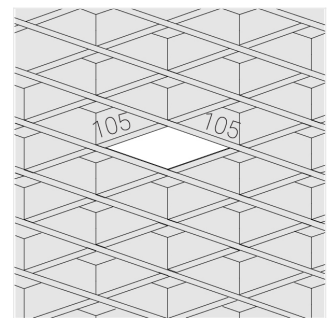

Светильник встраиваемый в потолок Griliato

ЗЕНИТ
Светотехническое производство

Base G 120 T15 31W 830 DS

ze11040461

220-240 В

IP20

Ra >80

3 SDCM

Комплектация

Световой модуль	1
Блок питания	1

Производитель оставляет за собой право вносить изменения в комплектацию светильника.

Технические характеристики

Масса нетто: 0,49 кг

Светильник квадратной формы

Корпус: **Алюминий**

Источник света: **LED**

Класс электробезопасности: **II**

Степень защиты: **IP20**

Номинальная мощность: **31.1 Вт**

Световой поток светильника*: **2992 лм**

Светоотдача*: **96 лм/Вт**

Цветовая температура*: **3000 К**