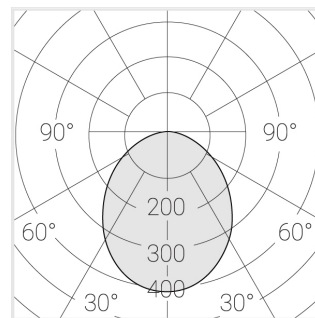

Светильник встраиваемый в потолок Griliato

ЗЕНИТ
Светотехническое производство

Base G 120 T15 31W 830 DS

ze11040461

220-240 В

IP20

Ra >80

3 SDCM

Комплектация

Световой модуль	1
Блок питания	1

Производитель оставляет за собой право вносить изменения в комплектацию светильника.

Технические характеристики

Масса нетто: 0,49 кг

Светильник квадратной формы

Корпус: **Алюминий**

Источник света: **LED**

Класс электробезопасности: **II**

Степень защиты: **IP20**

Номинальная мощность: **31.1 Вт**

Световой поток светильника*: **2992 лм**

Светоотдача*: **96 лм/Вт**

Цветовая температура*: **3000 К**