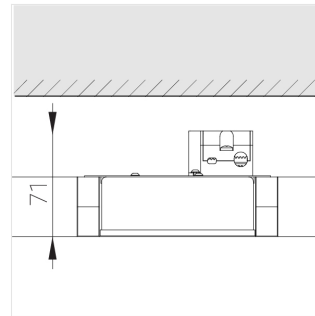

Комплектация

Световой модуль	1
Блок питания	1

Производитель оставляет за собой право вносить изменения в комплектацию светильника.

Технические характеристики

Масса нетто: 0,49 кг

Светильник квадратной формы

Корпус: **Алюминий**

Источник света: **LED**

Класс электробезопасности: **II**

Степень защиты: **IP20**

Номинальная мощность: **31.1 Вт**

Световой поток светильника*: **2992 лм**

Светоотдача*: **96 лм/Вт**

Цветовая температура*: **3000 К**