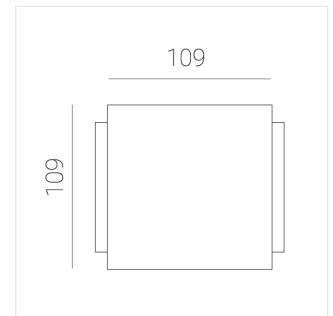

Светильник встраиваемый в потолок Griliato

Зенит
Светотехническое производство

Base G 120 T10 31W 840 DS IP44

ze11040407

220-240 В

IP44

Ra >80

3 SDCM

Комплектация

Световой модуль	1
Блок питания	1

Производитель оставляет за собой право вносить изменения в комплектацию светильника.

Технические характеристики

Масса нетто: 0,62 кг

Светильник квадратной формы

Корпус: **Алюминий**

Источник света: **LED**

Класс электробезопасности: **II**

Степень защиты: **IP44**

Номинальная мощность: **31.1 Вт**

Световой поток светильника*: **3224 лм**

Светоотдача*: **104 лм/Вт**