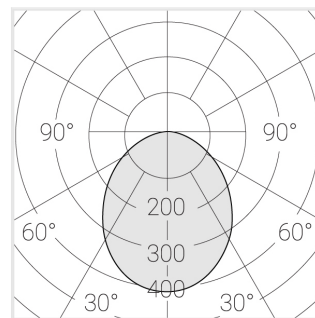

Комплектация

Световой модуль	1
Блок питания	1

Производитель оставляет за собой право вносить изменения в комплектацию светильника.

Технические характеристики

Масса нетто: 0,62 кг

Светильник квадратной формы

Корпус: **Алюминий**

Источник света: **LED**

Класс электробезопасности: **II**

Степень защиты: **IP44**

Номинальная мощность: **31.1 Вт**

Световой поток светильника*: **3224 лм**

Светоотдача*: **104 лм/Вт**