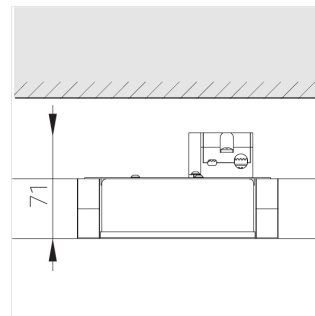

Комплектация

Световой модуль	1
Блок питания	1

Производитель оставляет за собой право вносить изменения в комплектацию светильника.

Технические характеристики

Масса нетто: 0,62 кг

Светильник квадратной формы

Корпус: **Алюминий**

Источник света: **LED**

Класс электробезопасности: **II**

Степень защиты: **IP44**

Номинальная мощность: **31.1 Вт**

Световой поток светильника*: **3224 лм**

Светоотдача*: **104 лм/Вт**