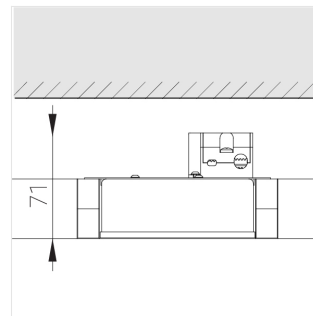

Комплектация

Световой модуль	1
Блок питания	1

Производитель оставляет за собой право вносить изменения в комплектацию светильника.

Технические характеристики

Масса нетто: 0,62 кг

Светильник квадратной формы

Корпус: **Алюминий**

Источник света: **LED**

Класс электробезопасности: **II**

Степень защиты: **IP44**

Номинальная мощность: **14.9 Вт**

Световой поток светильника*: **1237 лм**

Светоотдача*: **83 лм/Вт**

Цветовая температура*: **2700 К**