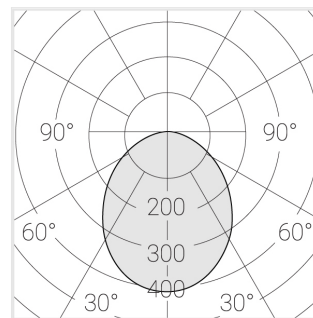

Светильник встраиваемый в потолок Griliato

Зенит
Светотехническое производство

Base G 120 T15 15W 927 DS IP44

ze11040428

220-240 В

IP44

Ra >90

3 SDCM

Комплектация

Световой модуль	1
Блок питания	1

Производитель оставляет за собой право вносить изменения в комплектацию светильника.

Технические характеристики

Масса нетто: 0,62 кг

Светильник квадратной формы

Корпус: **Алюминий**

Источник света: **LED**

Класс электробезопасности: **II**

Степень защиты: **IP44**

Номинальная мощность: **14.9 Вт**

Световой поток светильника*: **1237 лм**

Светоотдача*: **83 лм/Вт**

Цветовая температура*: **2700 К**