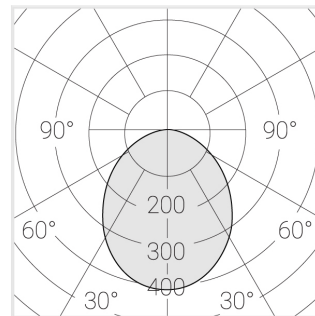

# Светильник встраиваемый в потолок Griliato

**ЗЕНИТ**  
Светотехническое производство

Base G 120 T10 31W 840 DS DA

ze11040412

220-240 В

IP20

Ra >80

3 SDCM

## Технические характеристики

Масса нетто: 0,505 кг

Светильник квадратной формы

Корпус: **Алюминий**

Источник света: **LED**

Класс электробезопасности: **II**

Степень защиты: **IP20**

Номинальная мощность: **31.5 Вт**