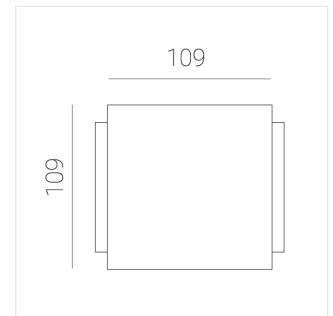

# Светильник встраиваемый в потолок Griliato

**ЗЕНИТ**  
Светотехническое производство

Base G 120 T10 31W 840 DS DA

ze11040412

220-240 В

IP20

Ra >80

3 SDCM

## Технические характеристики

Масса нетто: 0,505 кг

Светильник квадратной формы

Корпус: **Алюминий**

Источник света: **LED**

Класс электробезопасности: **II**

Степень защиты: **IP20**

Номинальная мощность: **31.5 Вт**