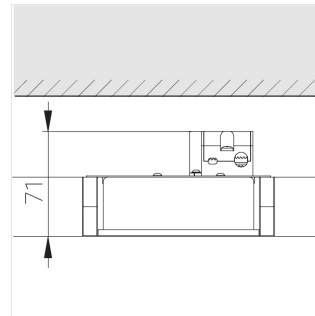

Светильник встраиваемый в потолок Griliato

ЗЕНИТ
Светотехническое производство

Base G 120 T10 31W 840 DS DA

ze11040412

220-240 В

IP20

Ra >80

3 SDCM

Комплектация

Световой модуль	1
Блок питания	1

Производитель оставляет за собой право вносить изменения в комплектацию светильника.

Технические характеристики

Масса нетто: 0,505 кг

Светильник квадратной формы

Корпус: **Алюминий**

Источник света: **LED**

Класс электробезопасности: **II**

Степень защиты: **IP20**

Номинальная мощность: **31.5 Вт**

Световой поток светильника*: **3224 лм**

Светоотдача*: **102 лм/Вт**

Цветовая температура*: **4000 К**

Индекс цветопередачи*: **Ra >80**

Стабильность цветовой температуры*: **3 SDCM**

cos *: **0.9**

Блок питания**: **Драйвер в комплекте**

Все параметры, отмеченные *, являются расчетными значениями. Зенит использует проверенные и испытанные компоненты от ведущих поставщиков. Тем не менее допускается наличие отдельных сбоев связанных с технологией светодиодов в течение срока службы продукта.

** — производитель оставляет за собой право замены блока питания на аналогичный, имеющий те же характеристики.