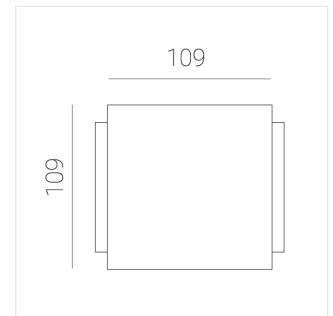

Светильник встраиваемый в потолок Griliato

Зенит
Светотехническое производство

Base G 120 T10 15W 927 DS DA

ze11040373

220-240 В

IP20

Ra >90

3 SDCM

Комплектация

Световой модуль	1
Блок питания	1

Производитель оставляет за собой право вносить изменения в комплектацию светильника.

Технические характеристики

Масса нетто: 0,505 кг

Светильник квадратной формы

Корпус: **Алюминий**

Источник света: **LED**

Класс электробезопасности: **II**

Степень защиты: **IP20**

Номинальная мощность: **14.9 Вт**

Световой поток светильника*: **1237 лм**

Светоотдача*: **83 лм/Вт**

Цветовая температура*: **2700 К**