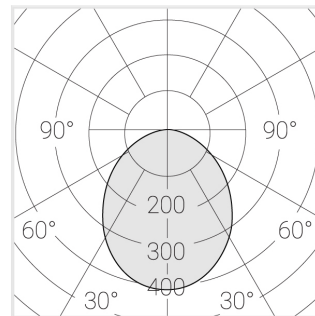

Светильник встраиваемый в потолок Griliato

Зенит
Светотехническое производство

Base G 120 T10 15W 927 DS DA

ze11040373

220-240 В

IP20

Ra >90

3 SDCM

Комплектация

Световой модуль	1
Блок питания	1

Производитель оставляет за собой право вносить изменения в комплектацию светильника.

Технические характеристики

Масса нетто: 0,505 кг

Светильник квадратной формы

Корпус: **Алюминий**

Источник света: **LED**

Класс электробезопасности: **II**

Степень защиты: **IP20**

Номинальная мощность: **14.9 Вт**

Световой поток светильника*: **1237 лм**

Светоотдача*: **83 лм/Вт**

Цветовая температура*: **2700 К**