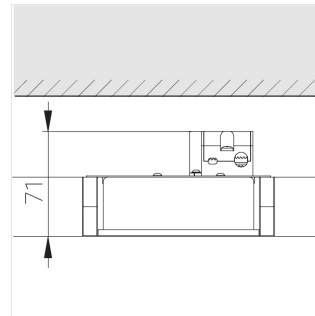

Комплектация

Световой модуль	1
Блок питания	1

Производитель оставляет за собой право вносить изменения в комплектацию светильника.

Технические характеристики

Масса нетто: 0,505 кг

Светильник квадратной формы

Корпус: **Алюминий**

Источник света: **LED**

Класс электробезопасности: **II**

Степень защиты: **IP20**

Номинальная мощность: **14.9 Вт**

Световой поток светильника*: **1237 лм**

Светоотдача*: **83 лм/Вт**

Цветовая температура*: **2700 К**