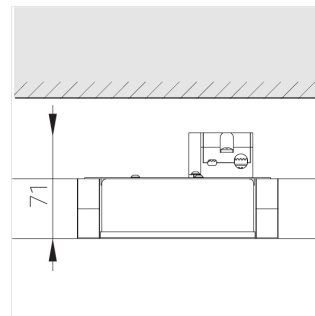

Комплектация

Световой модуль	1
Блок питания	1

Производитель оставляет за собой право вносить изменения в комплектацию светильника.

Технические характеристики

Масса нетто: 0,635 кг

Светильник квадратной формы

Корпус: **Алюминий**

Источник света: **LED**

Класс электробезопасности: **II**

Степень защиты: **IP44**

Номинальная мощность: **14.9 Вт**

Световой поток светильника*: **1453 лм**

Светоотдача*: **98 лм/Вт**

Цветовая температура*: **4000 К**