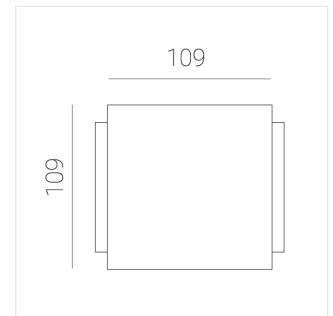

Светильник встраиваемый в потолок Griliato

Зенит
Светотехническое производство

Base G 120 T10 15W 940 DS IP44 DA

ze11040380

220-240 В

IP44

Ra >90

3 SDCM

Комплектация

Световой модуль	1
Блок питания	1

Производитель оставляет за собой право вносить изменения в комплектацию светильника.

Технические характеристики

Масса нетто: 0,635 кг

Светильник квадратной формы

Корпус: **Алюминий**

Источник света: **LED**

Класс электробезопасности: **II**

Степень защиты: **IP44**

Номинальная мощность: **14.9 Вт**

Световой поток светильника*: **1453 лм**

Светоотдача*: **98 лм/Вт**

Цветовая температура*: **4000 К**