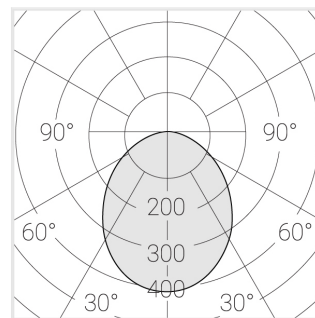

Комплектация

Световой модуль	1
Блок питания	1

Производитель оставляет за собой право вносить изменения в комплектацию светильника.

Технические характеристики

Масса нетто: 0,635 кг

Светильник квадратной формы

Корпус: **Алюминий**

Источник света: **LED**

Класс электробезопасности: **II**

Степень защиты: **IP44**

Номинальная мощность: **14.9 Вт**

Световой поток светильника*: **1453 лм**

Светоотдача*: **98 лм/Вт**

Цветовая температура*: **4000 К**