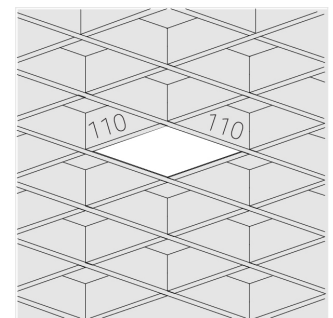

Светильник встраиваемый в потолок Griliato

Зенит
Светотехническое производство

Base G 120 T10 15W 940 DS IP44 DA

ze11040380

220-240 В

IP44

Ra >90

3 SDCM