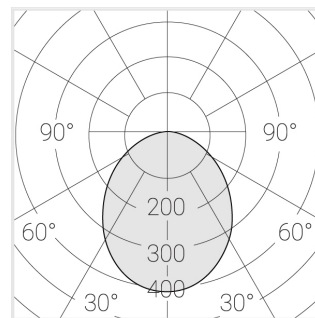

Светильник встраиваемый в потолок Griliato

Зенит
Светотехническое производство

Base G 120 T15 31W 927 DS IP44 DA

ze11040478

ЕАС

220-240 В

IP44

Ra >90

3 SDCM

Комплектация

Световой модуль	1
Блок питания	1

Производитель оставляет за собой право вносить изменения в комплектацию светильника.

Технические характеристики

Масса нетто: 0,635 кг

Светильник квадратной формы

Корпус: Алюминий

Источник света: LED

Класс электробезопасности: II

Степень защиты: IP44

Номинальная мощность: 31.5 Вт

Световой поток светильника*: 2373 лм

Светоотдача*: 75 лм/Вт

Цветовая температура*: 2700 К

Индекс цветопередачи*: Ra >90

Стабильность цветовой температуры*: 3 SDCM

cos *: 0.9

Блок питания**: Драйвер в комплекте

Все параметры, отмеченные *, являются расчетными значениями. Зенит использует проверенные и испытанные компоненты от ведущих поставщиков. Тем не менее допускается наличие отдельных сбоев связанных с технологией светодиодов в течение срока службы продукта.

** — производитель оставляет за собой право замены блока питания на аналогичный, имеющий те же характеристики.