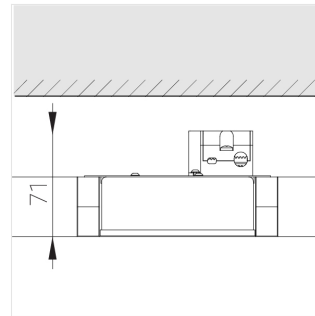

Светильник встраиваемый в потолок Griliato

Зенит
Светотехническое производство

Base G 120 T15 31W 927 DS IP44 DA

ze11040478

ЕАС

220-240 В

IP44

Ra >90

3 SDCM

Комплектация

Световой модуль	1
Блок питания	1

Производитель оставляет за собой право вносить изменения в комплектацию светильника.

Технические характеристики

Масса нетто: 0,635 кг

Светильник квадратной формы

Корпус: Алюминий

Источник света: LED

Класс электробезопасности: II

Степень защиты: IP44

Номинальная мощность: 31.5 Вт

Световой поток светильника*: 2373 лм

Светоотдача*: 75 лм/Вт

Цветовая температура*: 2700 К

Индекс цветопередачи*: Ra >90

Стабильность цветовой температуры*: 3 SDCM

cos *: 0.9

Блок питания**: Драйвер в комплекте

Все параметры, отмеченные *, являются расчетными значениями. Зенит использует проверенные и испытанные компоненты от ведущих поставщиков. Тем не менее допускается наличие отдельных сбоев связанных с технологией светодиодов в течение срока службы продукта.

** — производитель оставляет за собой право замены блока питания на аналогичный, имеющий те же характеристики.