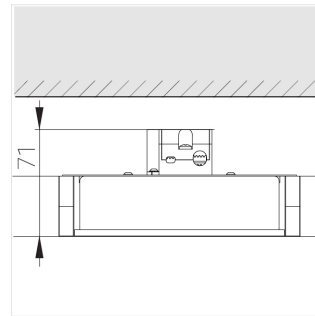

Светильник встраиваемый в потолок Griliato

ЗЕНИТ
Светотехническое производство

Base G 150 T10 20W 927 DS

ze11040483

220-240 В

IP20

Ra >90

3 SDCM

Комплектация

Световой модуль	1
Блок питания	1

Производитель оставляет за собой право вносить изменения в комплектацию светильника.

Технические характеристики

Масса нетто: 0,696 кг

Светильник квадратной формы

Корпус:

Алюминий

Источник света:

LED

Класс электробезопасности: II

Степень защиты: IP20

Номинальная мощность: 20 Вт

Световой поток светильника*: 1719 лм

Светоотдача*: 86 лм/Вт

Цветовая температура*: 2700 К

Индекс цветопередачи*: Ra >90

Стабильность цветовой температуры*: 3 SDCM

cos *: 0.95

Блок питания**:

Драйвер в комплекте

Все параметры, отмеченные *, являются расчетными значениями. Зенит использует проверенные и испытанные компоненты от ведущих поставщиков. Тем не менее допускается наличие отдельных сбоев связанных с технологией светодиодов в течение срока службы продукта.

** — производитель оставляет за собой право замены блока питания на аналогичный, имеющий те же характеристики.