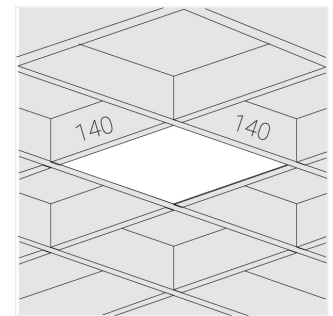

# Светильник встраиваемый в потолок Griliato

**ЗЕНИТ**  
Светотехническое производство

Base G 150 T10 20W 927 DS

ze11040483

220-240 В

IP20

Ra >90

3 SDCM