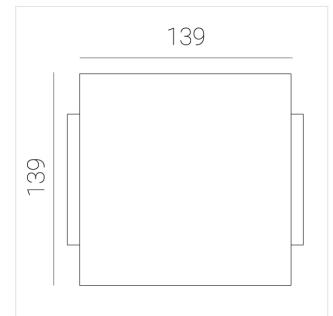

# Светильник встраиваемый в потолок Griliato

**ЗЕНИТ**  
Светотехническое производство

Base G 150 T10 20W 927 DS

ze11040483

220-240 В

IP20

Ra >90

3 SDCM

## Технические характеристики

Масса нетто: 0,696 кг

Светильник квадратной формы

Корпус:

Алюминий

Источник света:

LED

Класс электробезопасности: II

Степень защиты: IP20

Номинальная мощность: 20 Вт

Световой поток светильника\*: 1719 лм

Светоотдача\*: 86 лм/Вт

Цветовая температура\*: 2700 К

Индекс цветопередачи\*: Ra >90

Стабильность цветовой температуры\*: 3 SDCM