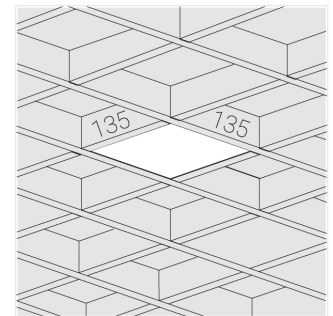

# Светильник встраиваемый в потолок Griliato

**Зенит**  
Светотехническое производство

Base G 150 T15 20W 930 DS

ze11040544

220-240 В

IP20

Ra >90

3 SDCM

## Технические характеристики

Масса нетто: 0,696 кг

Светильник квадратной формы

Корпус: **Алюминий**

Источник света: **LED**

Класс электробезопасности: **II**

Степень защиты: **IP20**

Номинальная мощность: **20 Вт**