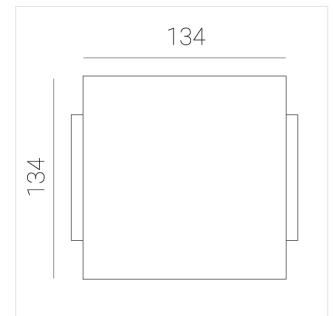

Светильник встраиваемый в потолок Griliato

Зенит
Светотехническое производство

Base G 150 T15 20W 930 DS

ze11040544

220-240 В

IP20

Ra >90

3 SDCM

Комплектация

Световой модуль	1
Блок питания	1

Производитель оставляет за собой право вносить изменения в комплектацию светильника.

Технические характеристики

Масса нетто: 0,696 кг

Светильник квадратной формы

Корпус: **Алюминий**

Источник света: **LED**

Класс электробезопасности: **II**

Степень защиты: **IP20**

Номинальная мощность: **20 Вт**

Световой поток светильника*: **1869 лм**

Светоотдача*: **93 лм/Вт**

Цветовая температура*: **3000 К**

Индекс цветопередачи*: **Ra >90**

Стабильность цветовой температуры*: **3 SDCM**

cos *: **0.95**

Блок питания**: **Драйвер в комплекте**

Все параметры, отмеченные *, являются расчетными значениями. Зенит использует проверенные и испытанные компоненты от ведущих поставщиков. Тем не менее допускается наличие отдельных сбоев связанных с технологией светодиодов в течение срока службы продукта.

** — производитель оставляет за собой право замены блока питания на аналогичный, имеющий те же характеристики.