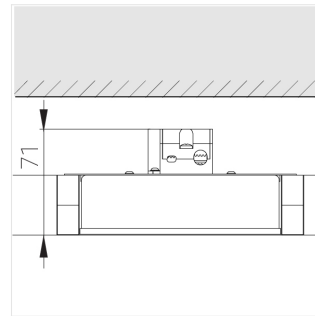

Светильник встраиваемый в потолок Griliato

Зенит
Светотехническое производство

Base G 150 T15 20W 930 DS

ze11040544

220-240 В

IP20

Ra >90

3 SDCM

Комплектация

Световой модуль	1
Блок питания	1

Производитель оставляет за собой право вносить изменения в комплектацию светильника.

Технические характеристики

Масса нетто: 0,696 кг

Светильник квадратной формы

Корпус: **Алюминий**

Источник света: **LED**

Класс электробезопасности: **II**

Степень защиты: **IP20**

Номинальная мощность: **20 Вт**

Световой поток светильника*: **1869 лм**

Светоотдача*: **93 лм/Вт**

Цветовая температура*: **3000 К**

Индекс цветопередачи*: **Ra >90**

Стабильность цветовой температуры*: **3 SDCM**

cos *: **0.95**

Блок питания**: **Драйвер в комплекте**

Все параметры, отмеченные *, являются расчетными значениями. Зенит использует проверенные и испытанные компоненты от ведущих поставщиков. Тем не менее допускается наличие отдельных сбоев связанных с технологией светодиодов в течение срока службы продукта.

** — производитель оставляет за собой право замены блока питания на аналогичный, имеющий те же характеристики.