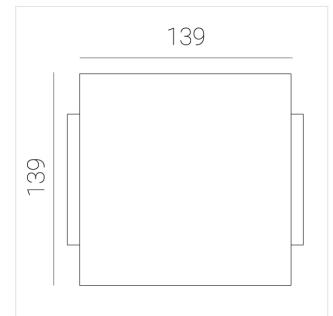

# Светильник встраиваемый в потолок Griliato

**ЗЕНИТ**  
Светотехническое производство

Base G 150 T10 20W 830 DS IP44

ze11040486

220-240 В

IP44

Ra >80

3 SDCM

## Технические характеристики

Масса нетто: 0,826 кг

Светильник квадратной формы

Корпус: Алюминий

Источник света: LED

Класс электробезопасности: II

Степень защиты: IP44

Номинальная мощность: 20 Вт