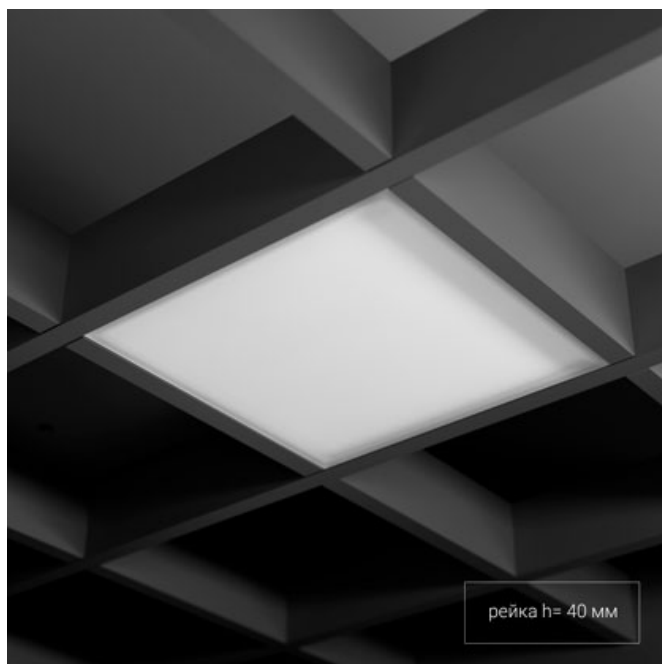

Светильник встраиваемый в потолок Griliato

Зенит
Светотехническое производство

Base G 150 T10 20W 927 DS IP44

ze11040488

220-240 В

IP44

Ra >90

3 SDCM