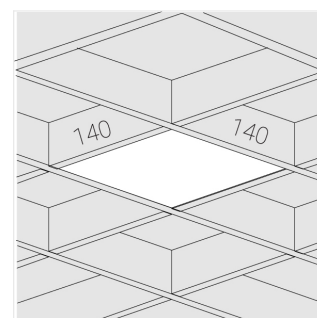

Светильник встраиваемый в потолок Griliato

Зенит
Светотехническое производство

Base G 150 T10 20W 927 DS IP44

ze11040488

220-240 В

IP44

Ra >90

3 SDCM