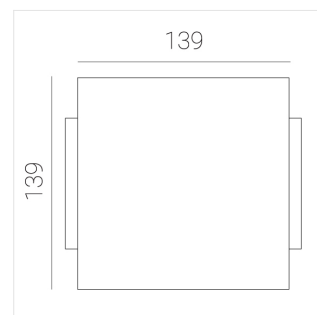

Светильник встраиваемый в потолок Griliato

Зенит
Светотехническое производство

Base G 150 T10 20W 927 DS IP44

ze11040488

220-240 В

IP44

Ra >90

3 SDCM

Комплектация

Световой модуль	1
Блок питания	1

Производитель оставляет за собой право вносить изменения в комплектацию светильника.

Технические характеристики

Масса нетто: 0,826 кг

Светильник квадратной формы

Корпус: Алюминий

Источник света: LED

Класс электробезопасности: II

Степень защиты: IP44

Номинальная мощность: 20 Вт

Световой поток светильника*: 1719 лм

Светоотдача*: 86 лм/Вт

Цветовая температура*: 2700 К