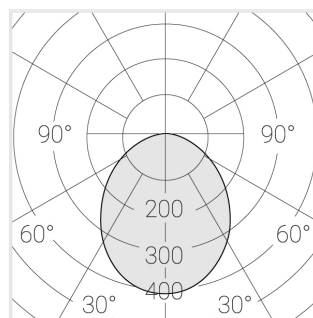

Светильник встраиваемый в потолок Griliato

Зенит
Светотехническое производство

Base G 150 T10 20W 927 DS IP44

ze11040488

220-240 В

IP44

Ra >90

3 SDCM

Комплектация

Световой модуль	1
Блок питания	1

Производитель оставляет за собой право вносить изменения в комплектацию светильника.

Технические характеристики

Масса нетто: 0,826 кг

Светильник квадратной формы

Корпус: Алюминий

Источник света: LED

Класс электробезопасности: II

Степень защиты: IP44

Номинальная мощность: 20 Вт

Световой поток светильника*: 1719 лм

Светоотдача*: 86 лм/Вт

Цветовая температура*: 2700 К