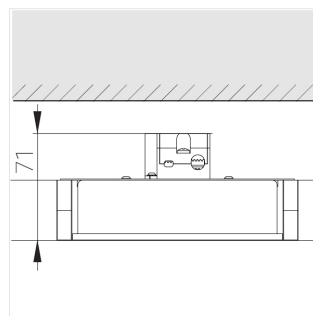

Комплектация

Световой модуль	1
Блок питания	1

Производитель оставляет за собой право вносить изменения в комплектацию светильника.

Технические характеристики

Масса нетто: 0,826 кг

Светильник квадратной формы