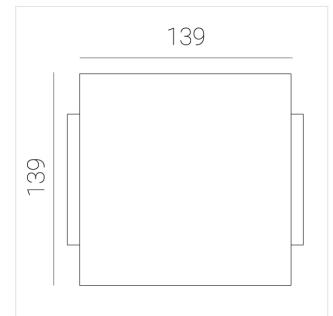

Светильник встраиваемый в потолок Griliato

Зенит
Светотехническое производство

Base G 150 T10 39W 940 DS IP44

ze11040530

220-240 В

IP44

Ra >90

3 SDCM

Комплектация

Световой модуль	1
Блок питания	1

Производитель оставляет за собой право вносить изменения в комплектацию светильника.

Технические характеристики

Масса нетто: 0,826 кг

Светильник квадратной формы

Корпус: Алюминий

Источник света: LED

Класс электробезопасности: II

Степень защиты: IP44

Номинальная мощность: 39.3 Вт

Световой поток светильника*: 3668 лм

Светоотдача*: 93 лм/Вт

Цветовая температура*: 4000 К