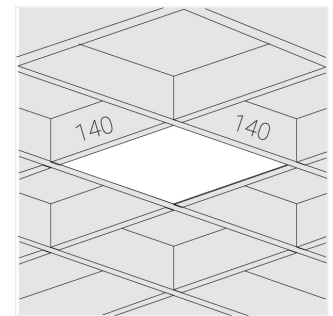

Светильник встраиваемый в потолок Griliato

Зенит
Светотехническое производство

Base G 150 T10 39W 940 DS IP44

ze11040530

220-240 В

IP44

Ra >90

3 SDCM

Комплектация

Световой модуль	1
Блок питания	1

Производитель оставляет за собой право вносить изменения в комплектацию светильника.

Технические характеристики

Масса нетто: 0,826 кг

Светильник квадратной формы