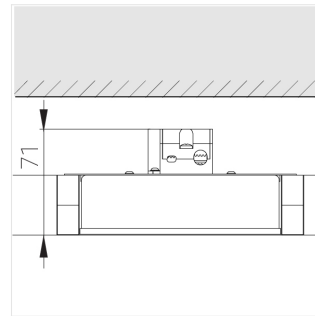

Светильник встраиваемый в потолок Griliato

Зенит
Светотехническое производство

Base G 150 T15 20W 830 DS IP44

ze11040546

220-240 В

IP44

Ra >80

3 SDCM

Комплектация

Световой модуль	1
Блок питания	1

Производитель оставляет за собой право вносить изменения в комплектацию светильника.

Технические характеристики

Масса нетто: 0,826 кг

Светильник квадратной формы

Корпус: **Алюминий**

Источник света: **LED**

Класс электробезопасности: **II**

Степень защиты: **IP44**

Номинальная мощность: **20 Вт**

Световой поток светильника*: **2168 лм**

Светоотдача*: **108 лм/Вт**

Цветовая температура*: **3000 К**

Индекс цветопередачи*: **Ra >80**

Стабильность цветовой температуры*: **3 SDCM**

cos *: **0.95**

Блок питания**: **Драйвер в комплекте**

Все параметры, отмеченные *, являются расчетными значениями. Зенит использует проверенные и испытанные компоненты от ведущих поставщиков. Тем не менее допускается наличие отдельных сбоев связанных с технологией светодиодов в течение срока службы продукта.

** — производитель оставляет за собой право замены блока питания на аналогичный, имеющий те же характеристики.