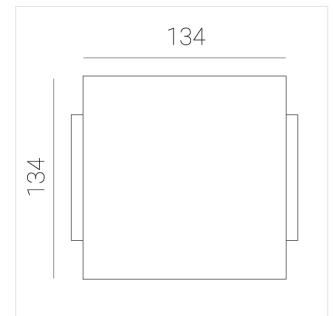

Светильник встраиваемый в потолок Griliato

Зенит
Светотехническое производство

Base G 150 T15 20W 830 DS IP44

ze11040546

220-240 В

IP44

Ra >80

3 SDCM

Комплектация

Световой модуль	1
Блок питания	1

Производитель оставляет за собой право вносить изменения в комплектацию светильника.

Технические характеристики

Масса нетто: 0,826 кг

Светильник квадратной формы

Корпус: **Алюминий**

Источник света: **LED**

Класс электробезопасности: **II**

Степень защиты: **IP44**

Номинальная мощность: **20 Вт**

Световой поток светильника*: **2168 лм**

Светоотдача*: **108 лм/Вт**

Цветовая температура*: **3000 К**

Индекс цветопередачи*: **Ra >80**

Стабильность цветовой температуры*: **3 SDCM**

cos *: **0.95**

Блок питания**: **Драйвер в комплекте**

Все параметры, отмеченные *, являются расчетными значениями. Зенит использует проверенные и испытанные компоненты от ведущих поставщиков. Тем не менее допускается наличие отдельных сбоев связанных с технологией светодиодов в течение срока службы продукта.

** — производитель оставляет за собой право замены блока питания на аналогичный, имеющий те же характеристики.