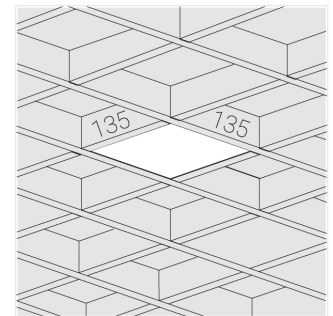

# Светильник встраиваемый в потолок Griliato

**Зенит**  
Светотехническое производство

Base G 150 T15 20W 830 DS IP44

ze11040546

220-240 В

IP44

Ra >80

3 SDCM

## Технические характеристики

Масса нетто: 0,826 кг

Светильник квадратной формы

Корпус: **Алюминий**

Источник света: **LED**

Класс электробезопасности: **II**

Степень защиты: **IP44**

Номинальная мощность: **20 Вт**